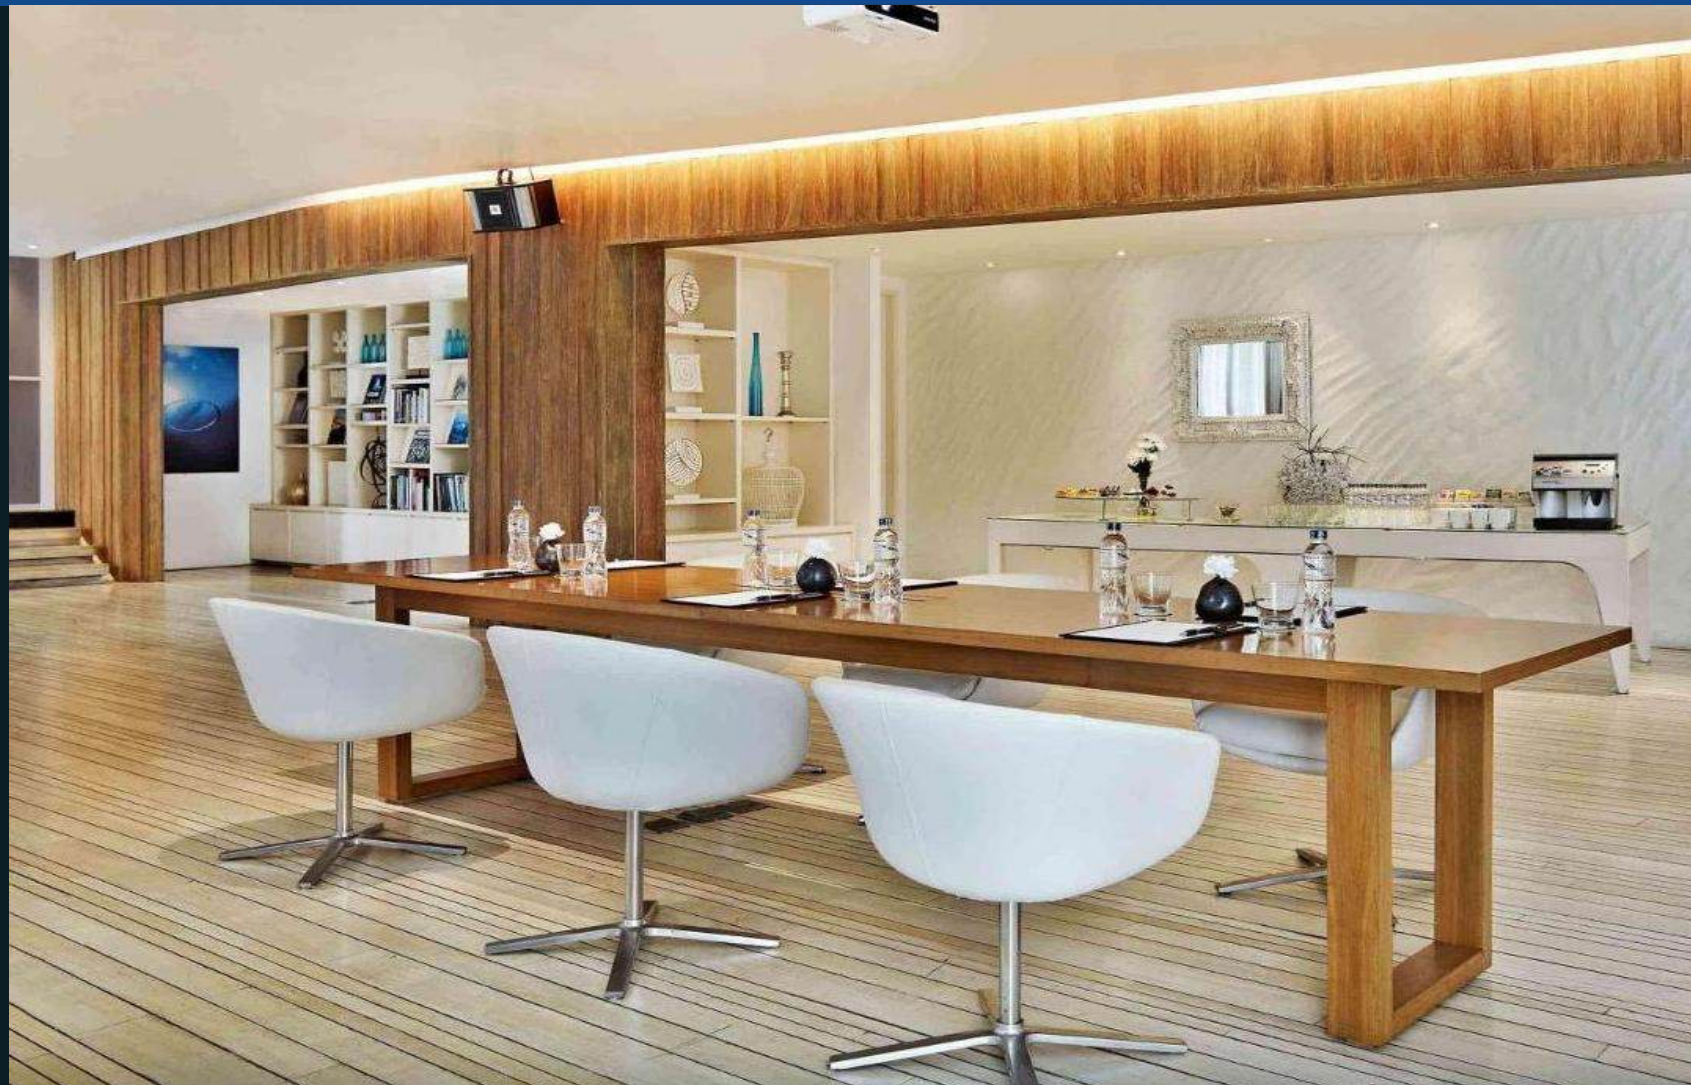

溟海餐厅

溟海餐厅

SEA RESTAURANT

- 欢迎来到溟海餐厅，这里展现了东南亚充满活力的风味。每道菜品都述说着传统与创新的故事。无论您是东南亚美食的老饕还是初次尝试其迷人口味的新人，都能在这里找到满足。

海莉会议室

海莉会议室

WHITE LOUNGE

- 商务和私人活动可以在一个面积为132平方米的大会议室举行，可容纳最多30位客人。