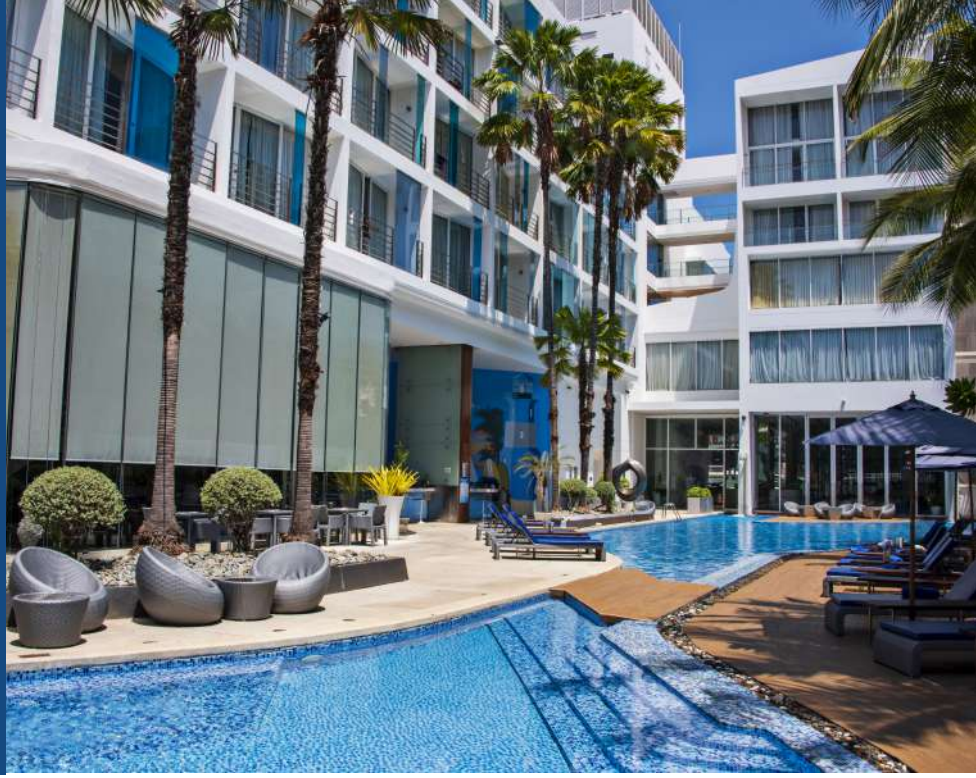

HOTELBARAQUDA
PATTAYA
BY HEETON

**Unpack.
Unwind.
Uncover a space
for relaxation.**

เกี่ยวกับเรา

มีดีใหม่ของประสบการณ์ใหม่ๆ ที่ไม่เหมือนใครรอคุณอยู่ที่โรงแรมในเครือของฮีตัน (Heeton) สถานที่ที่คุณสามารถหลีกเลี่ยงจากชีวิตประจำวันมาสัมผัสกับความเป็นเอกลักษณ์ และมีชีวิตชีวา ด้วยคอนเซ็ปต์ที่แตกต่างกัน ซึ่งจะช่วยให้คุณสร้างแรงบันดาลใจใหม่ๆ ให้คุณ

โรงแรมบูทีคในพัทยาที่โดดเด่นด้วยการออกแบบมีดีไซน์ร่วมสมัยเรายินดีต้อนรับแขกทุกท่านที่จะได้สัมผัสประสบการณ์การพักผ่อนแบบรีสอร์ทร่วมสมัยของโรงแรมเรา ณ ใจกลางเมืองพัทยา

โรงแรมมีระดับแห่งนี้ สามารถบริการห้องพักที่ดีเยี่ยมในพัทยา ด้วยห้องพัก 72 ห้อง ที่คุณสามารถเลือกเข้าพักได้ตามสไตล์ของคุณ เช่นห้อง Deluxe Room, ห้อง Aqua Suite และ ห้อง Grand Baraquda Loft Suite พร้อมทั้งสระว่ายน้ำกลางแจ้งส่วนกลาง ดีไซน์สุดเก๋ เสมือนโอเอซิสที่จะเติมความมีชีวิตชีวาให้กับการพักผ่อนของคุณ พิสูจน์ด้วยตัวคุณเองกับห้องพักสุดแสนพิเศษของโรงแรม **บาราควดา พัทยา**

สระว่ายน้ำ

สระว่ายน้ำที่ออกแบบมาให้คล้ายกับรูปร่างของปลาบาราควด้าหรือปลาฉลามใหญ่ เป็นสระว่ายน้ำที่สวยงามราวกับโอเอซิสกลางท้องทะเลที่มีเสน่ห์ดึงดูดใจได้อย่างไร้ขีดจำกัด

เราผสมผสานความทันสมัยของการออกแบบกับความสวยงามของธรรมชาติอย่างลงตัว ด้วยเส้นโค้งและรูปทรงอิสระที่ลงตัวสร้างบรรยากาศของความเจียมสงบและผ่อนคลาย ให้เหล่าผู้รักการว่ายน้ำได้สัมผัสความรู้สึกอบอุ่นจากแสงแดดได้อย่างสมบูรณ์แบบเหมือนสวรรค์แห่งการพักผ่อนแบบไร้ขอบเขต