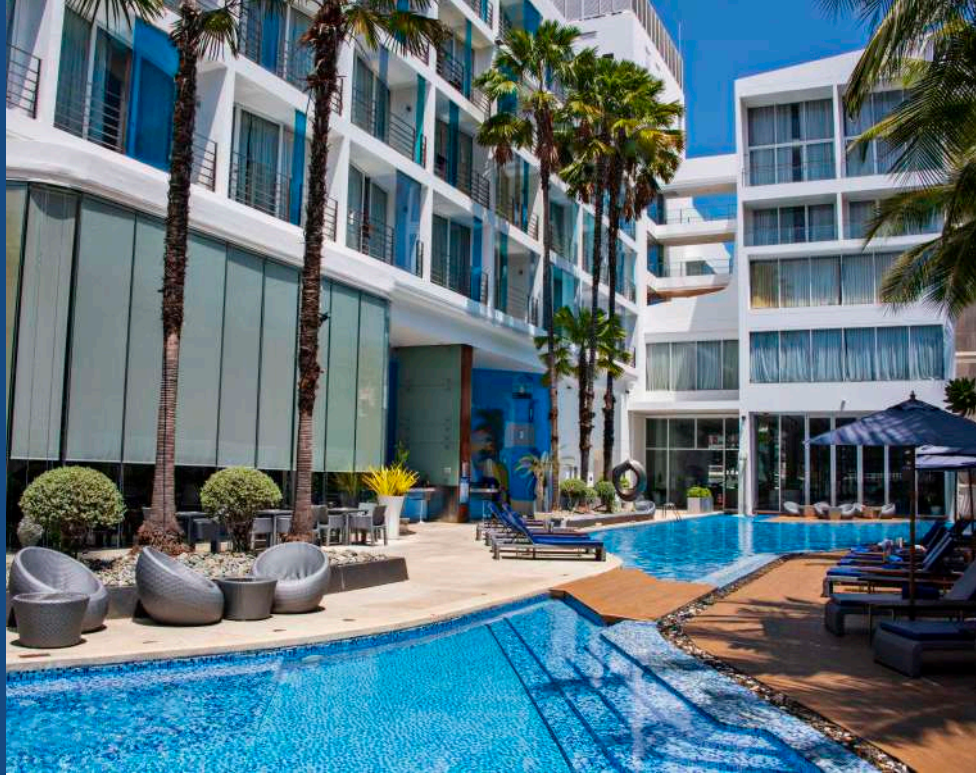

HOTELBARAQUDA
PATTAYA
BY HEETON

**Unpack.
Unwind.
Uncover a space
for relaxation.**

关于我们

在喜敦 酒店，等待着您的是独特的当地体验的全新宇宙，在那里您可以逃离日常 体验一种独特而充满活力的酒店概念，让您感受到灵感的冲动

芭堤雅精品酒店以其大胆而现代的设计吸引着人们的关注。我们欢迎客人体验位于芭堤雅的现代度假风格设施。

这家高档酒店提供芭堤雅最佳的精品住宿。拥有72间客房。

我们提供多种选择，包括豪华客房、水疗套房和巴拉奎达豪华阁楼套房。配备壮观的户外游泳池绿洲，让您亲自体验为何芭堤雅的巴拉奎达酒店提供最佳的精品住宿。

住宿

| | | |
|----------------------------------|-------|-------|
| Deluxe | 37 尺寸 | 24 房间 |
| Deluxe Pool View | 37 尺寸 | 36 房间 |
| Aqua Suite | 75 尺寸 | 8 房间 |
| Grand Baraquda Loft Suite | 85 尺寸 | 4 房间 |

485/1 Moo 10, Pattaya 2nd Rd., Nongprue, Banglamung,
Chonburi 20150 - Thailand

游泳池

一个自由形态的巴拉库达 (Barracuda) 形状的游泳池，是一个迷人的水上绿洲，将现代设计与自然美学无缝融合。它以优雅的曲线和温和的角度为特色，散发出一种精致和艺术美感。

自由形态的布局使得游泳体验更加有机和轻松，因为它模仿了自然的轮廓。

凭借其优雅流畅的线条，营造出建筑环境与周围景观之间的和谐融合。

柔和的曲线邀请游泳者享受宁静而诱人的氛围，非常适合放松、娱乐，或者简单地沐浴在阳光的温暖中。游泳池的设计唤起一种宁静的感觉，提供了一个放松的避风港，水面似乎与地平线无缝融合。

会议室

白色休息室

| Size (尺寸) | 132 |
|-----------|-----|
| 宴会 | 30 |
| 鸡尾酒 | 30 |
| U形 | 20 |
| 教室 | 20 |
| 剧院 | 30 |