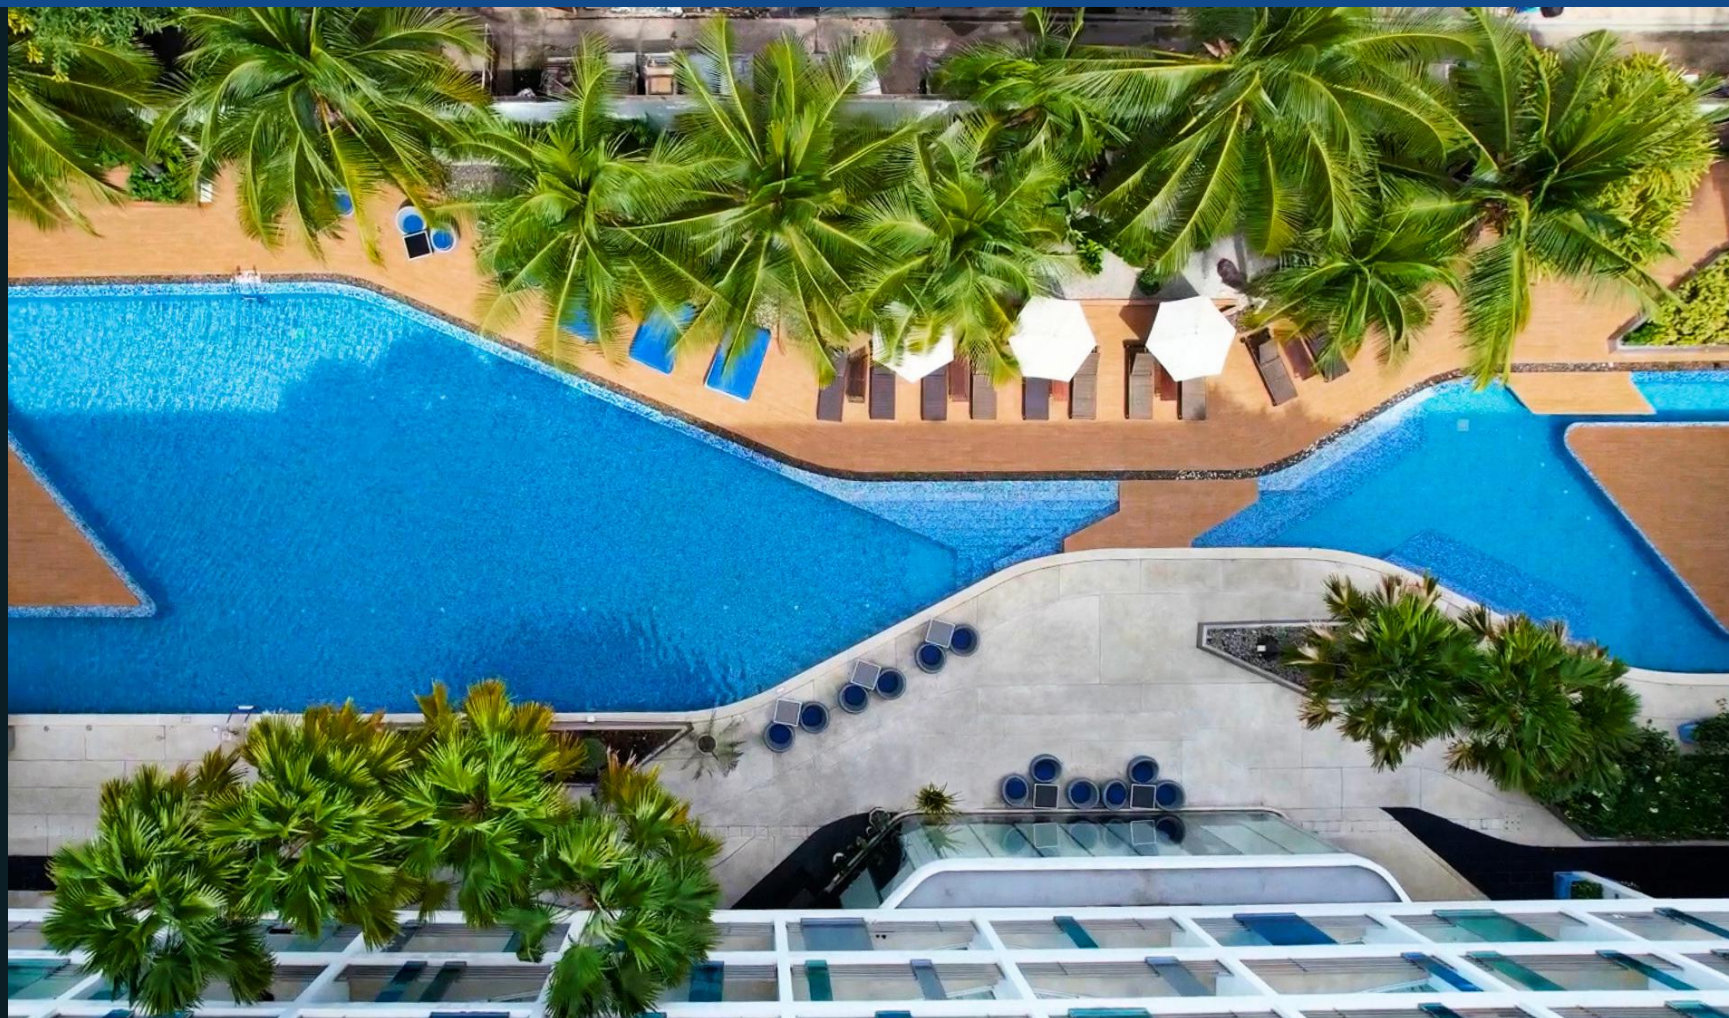

โรงแรมบูติกในพัทยาออกแบบที่โดดเด่นและร่วมสมัย เรายินดีต้อนรับทุกท่านที่เข้าใช้บริการสิ่งอำนวยความสะดวกสไตล์ รีสอร์ทร่วมสมัยของโรงแรมในเมืองพัทยา

โรงแรมขอเสนอที่พักสไตล์บูติกที่ดีที่สุดแห่งหนึ่งในพัทยา มีห้องพักจำนวน 72 ห้อง เรามีห้อง Deluxe ห้อง Aqua Suite และห้อง Grand Baraquuda Loft Suite ให้เลือกมากมาย พร้อมด้วยโอเอซิสสระว่ายน้ำ กลางแจ้งอันงดงาม ลองพิสูจน์ด้วยตัวคุณเองว่าทำไมโรงแรมบาราควดา พัทยา จึงเป็นที่พักสไตล์บูติกที่ดีที่สุดแห่งหนึ่งในพัทยา

## เกี่ยวกับโรงแรม

โรงแรมบูติกตั้งอยู่บนถนนสายสองใจกลางเมือง  
พัทยาที่ตอบโจทย์ด้วยการออกแบบที่โดดเด่น  
และร่วมสมัย พร้อมสระว่ายน้ำรูปทรงปลาด้วย  
ดีไซน์เฉพาะตัว เรายินดีต้อนรับทุกท่านมา  
พักผ่อนในช่วงวันหยุดที่โรงแรมในเมืองพัทยา