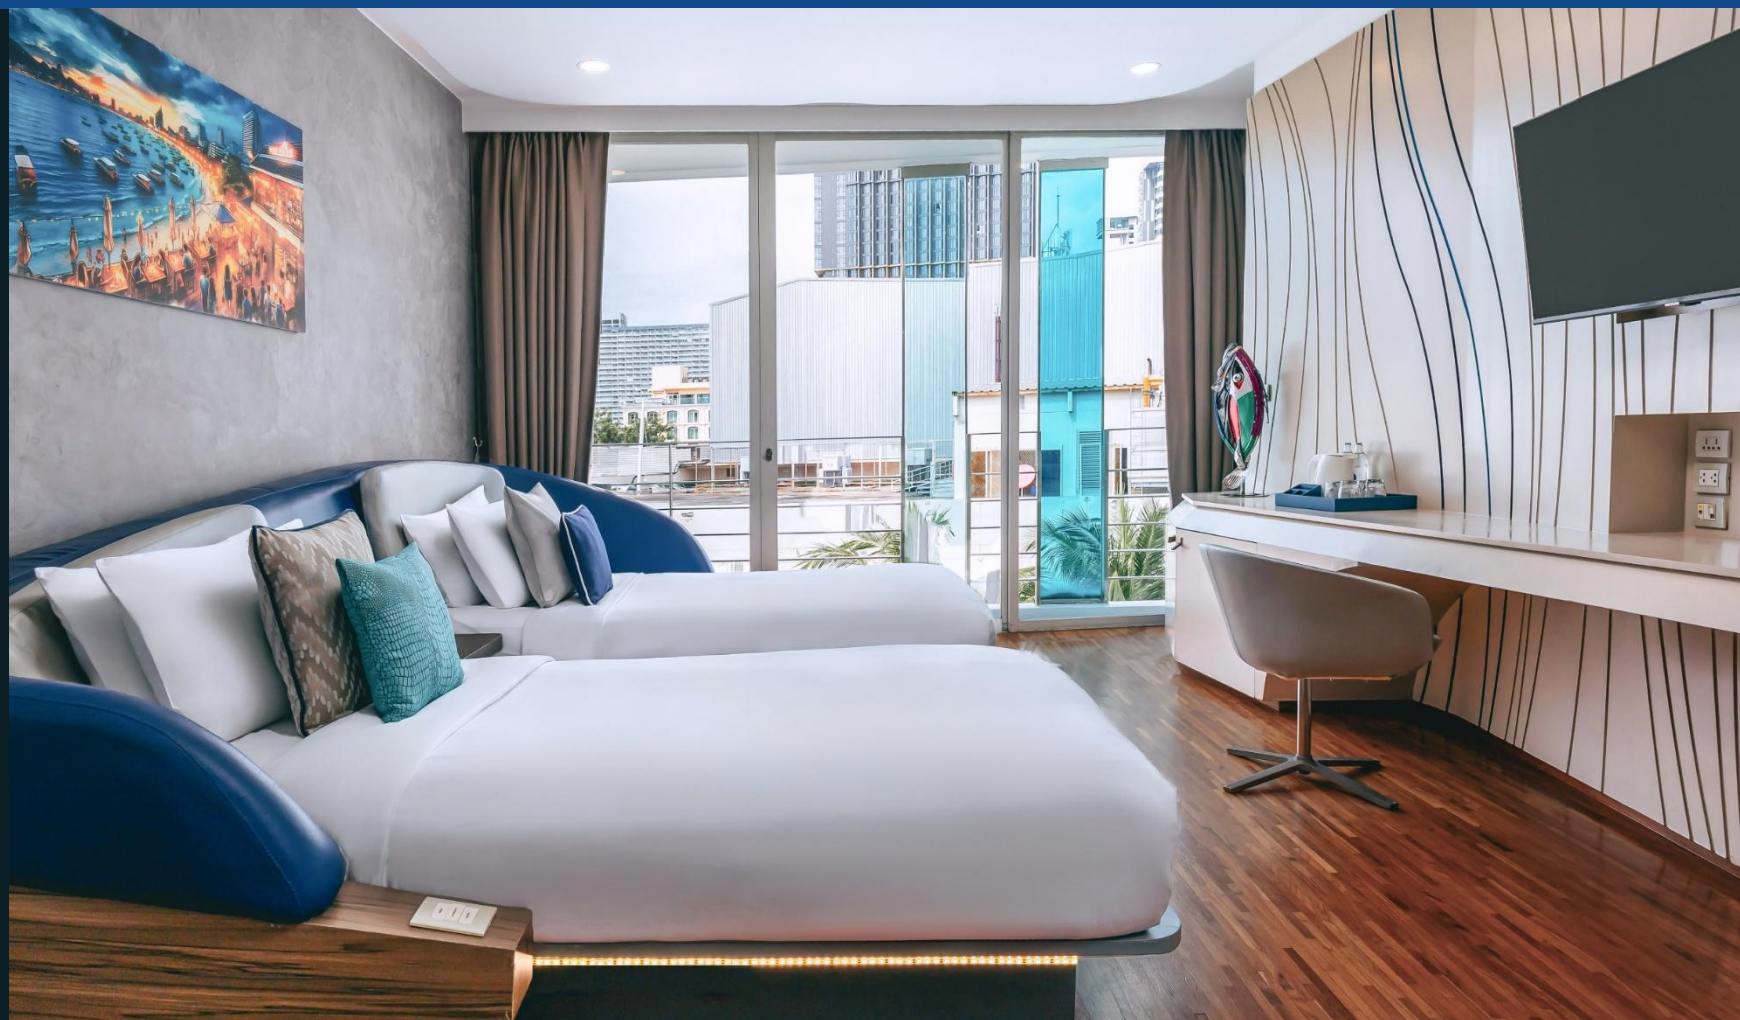

ห้องพัก

ห้องพักดีลักซ์ – เดียงแฝด

ดีลักซ์ – เดียงคู่ (37 ตร.ม.) ตกแต่งภายในที่ทันสมัยและด้วยสีขาวยาวลและโทนสีทราายชวนให้นึกถึงสถานที่พักผ่อนอันเงียบสงบที่ชายหาดมีระเบียงกลางแจ้ง ที่สามารถมองเห็นวิวสระว่ายน้ำ

สามารถพักได้มากที่สุดผู้ใหญ่ 3 ท่าน(เสริมเตียง) หรือ ผู้ใหญ่ 2 ท่านและเด็ก 2 ท่าน