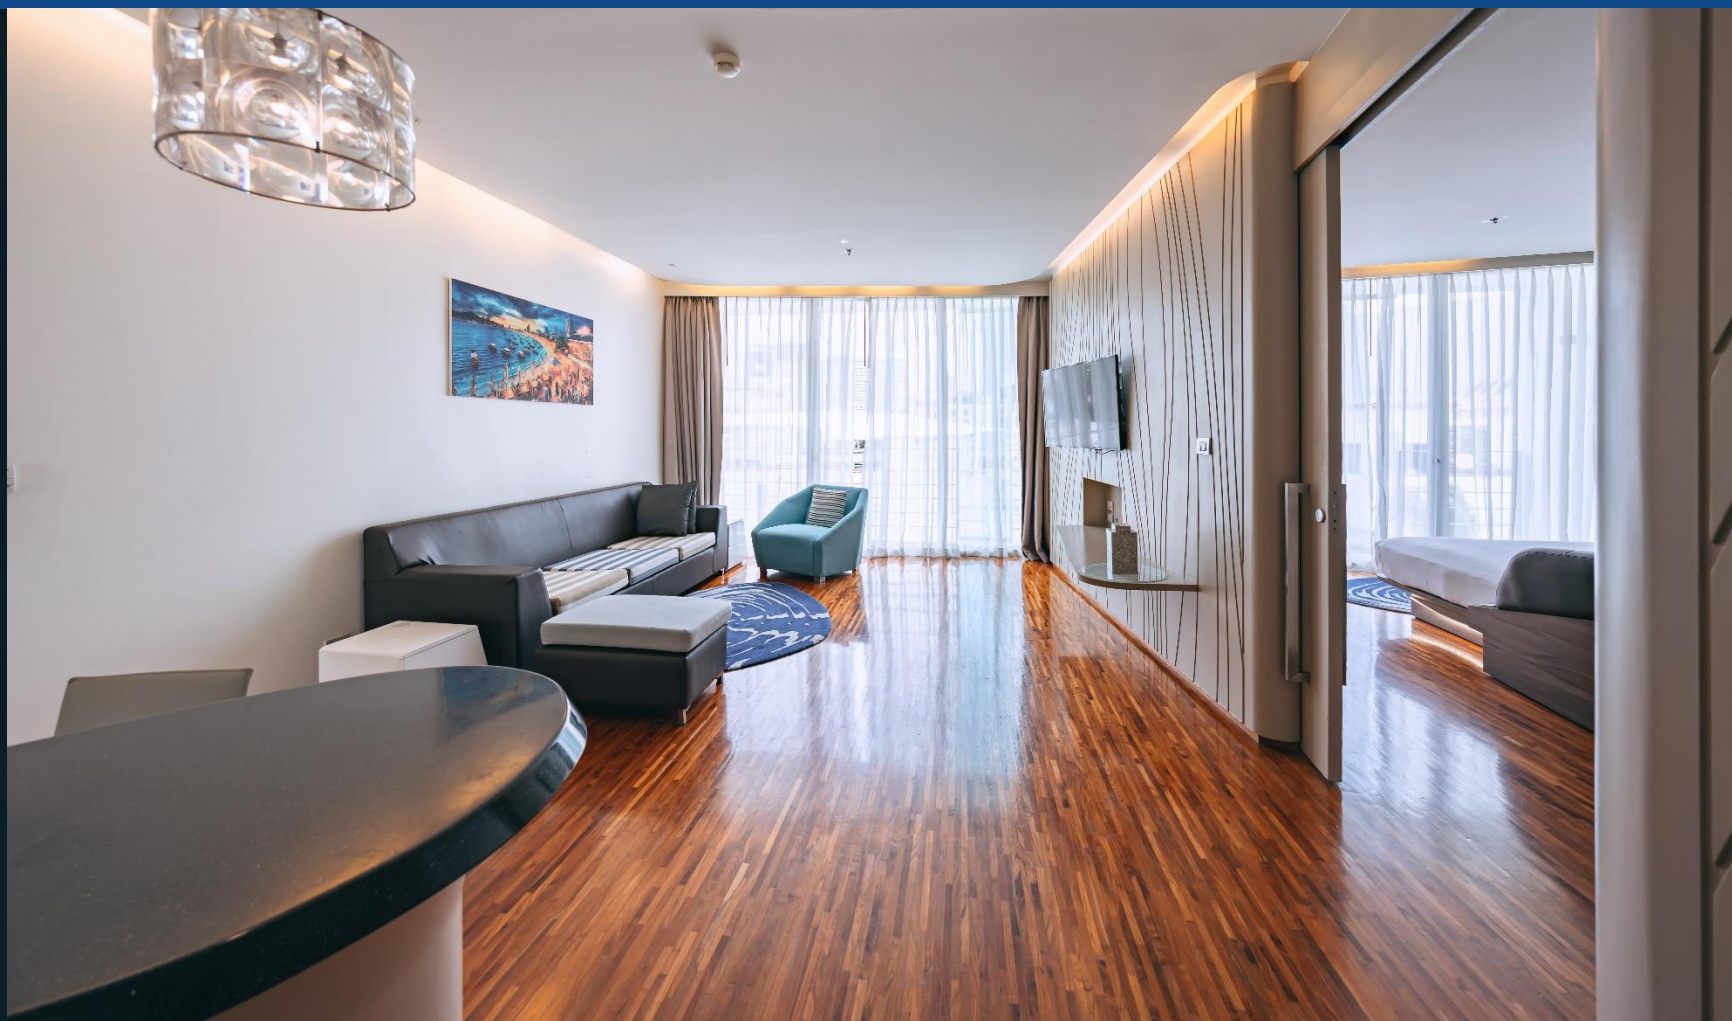

ห้องพัก

ห้องพักอควา สวีท

อควาสวีท (75 ตร.ม.) มีห้องนั่งเล่นพร้อมโซฟาและห้องนอนพร้อมเตียงใหญ่หรือคิงไซส์ แยกเป็นสัดส่วนขนาดใหญ่ชัดเจน นอกจากนี้ เรายังมีอ่างอาบน้ำจากชชีที่แยกจากห้องอาบน้ำ เพื่อความสะดวกสบายยิ่งขึ้น

สามารถพักได้มากที่สุดผู้ใหญ่ 3 ท่าน(เสริมเตียง) หรือ ผู้ใหญ่ 2 ท่านและเด็ก 2 ท่าน