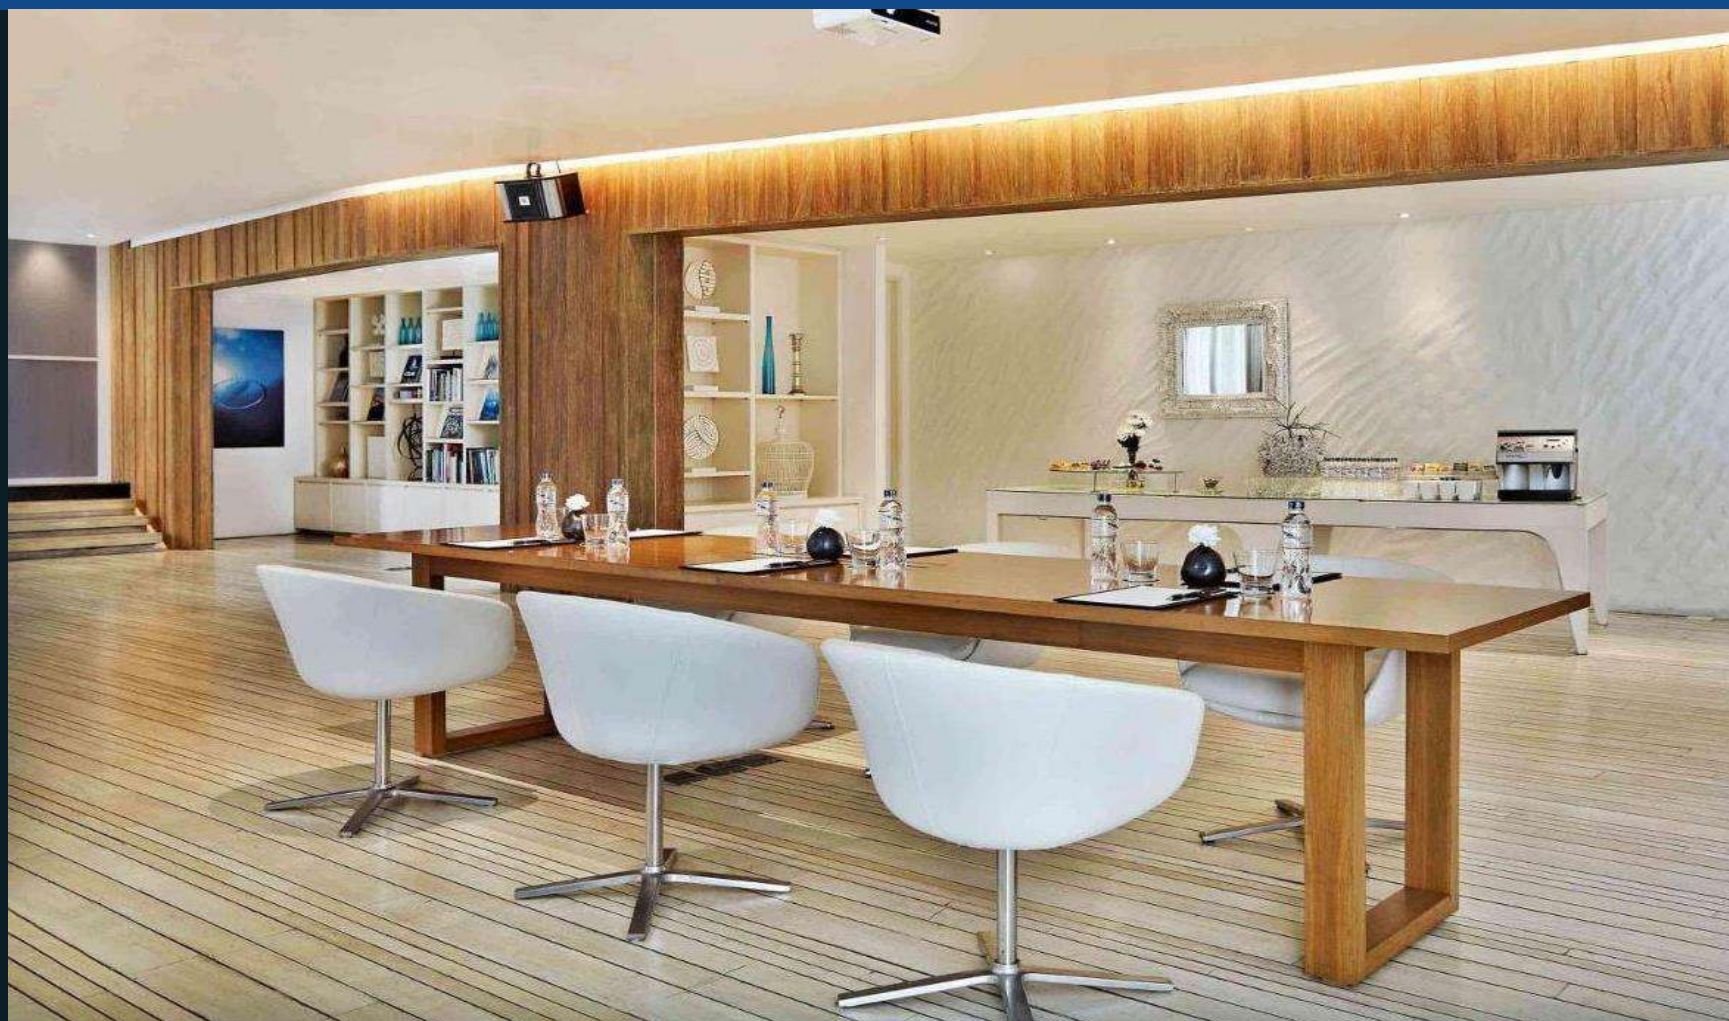

ห้องประชุม

ไวท์ เลานจ์

จัดกิจกรรมการประชุมสัมมนาไม่ว่าจะทางธุรกิจ
หรือส่วนตัว ที่ห้องประชุมขนาด 132 ตร.ม. ที่
สามารถรองรับผู้เข้าประชุมได้มากถึง 30 ท่าน