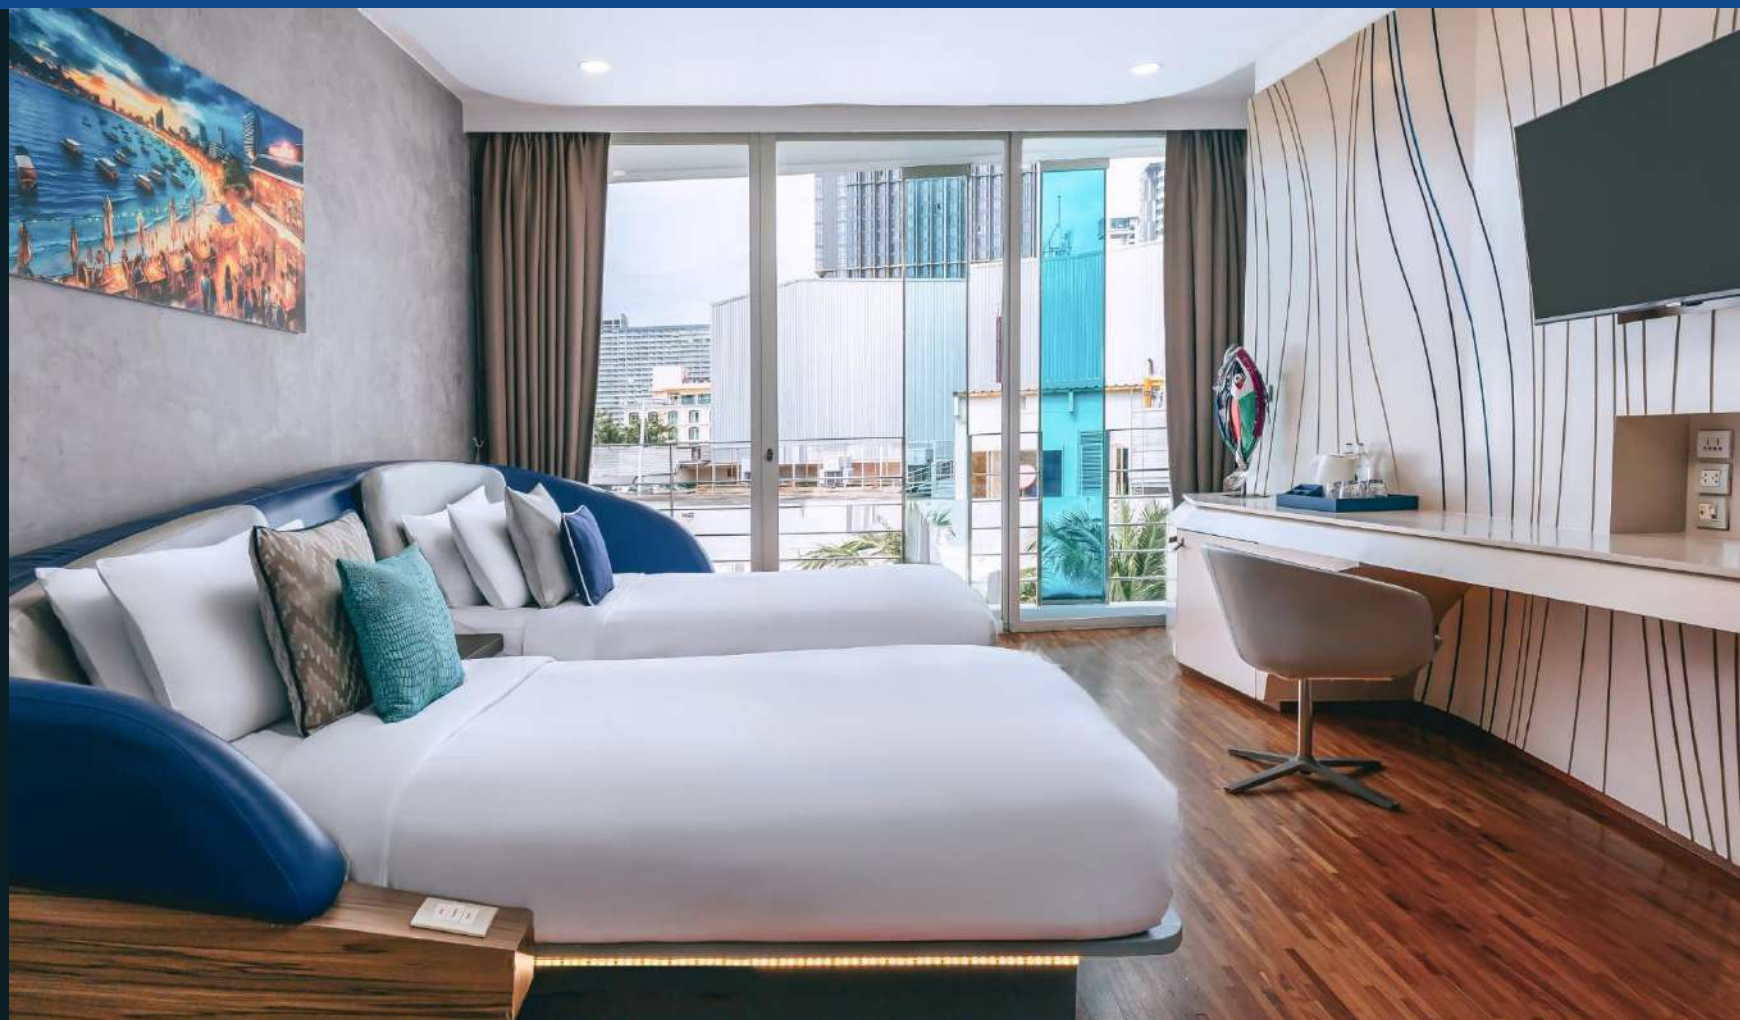

โรงแรมบูติกในพัทยาสไตล์ที่โดดเด่นและร่วมสมัย เรายินดีต้อนรับทุกท่านที่เข้าใช้บริการสิ่งอำนวยความสะดวกสไตล์ รีสอร์ทร่วมสมัยของโรงแรมในเมืองพัทยา

โรงแรมขอเสนอที่พักสไตล์บูติกที่ดีที่สุดแห่งหนึ่งในพัทยา มีห้องพักจำนวน 72 ห้อง เรามีห้อง Deluxe ห้อง Aqua Suite และห้อง Grand Baraquuda Loft Suite ให้เลือกมากมาย พร้อมด้วยโอเอซิสสระว่ายน้ำ กลางแจ้งอันงดงาม ลองพิสูจน์ด้วยตัวคุณเองว่าทำไมโรงแรมบาราควา พัทยา จึงเป็นที่พักสไตล์บูติกที่ดีที่สุดแห่งหนึ่งในพัทยา

ห้องพัก

ห้องพักดีลักซ์ – เต็มคิงไซส์

ดีลักซ์ – เต็มคิงไซส์ (37 ตร.ม.) ตกแต่งภายในที่ทันสมัยและด้วยสีขาวนวลและโทนสีทราเชนให้รู้สึกถึงสถานที่พักผ่อนอันเงียบสงบที่ชายหาด มีระเบียงกลางแจ้ง

สามารถพักได้มากที่สุดผู้ใหญ่ 3 ท่าน (เสริมเตียง) หรือ ผู้ใหญ่ 2 ท่านและเด็ก 2 ท่าน

ห้องพัก

ห้องพักดีลักซ์ วิวสระน้ำ – เตียงคิงไซส์

ดีลักซ์ – เตียงคิงไซส์ (37 ตร.ม.) ตกแต่ง
ภายในที่ทันสมัยและด้วยสีขาวนวลและโทนสี
ทราายชวนให้นึกถึงสถานที่พักผ่อนอันเงียบสงบที่
ชายหาด มีระเบียงกลางแจ้ง

สามารถพักได้มากที่สุดผู้ใหญ่ 3 ท่าน(เสริมเตียง)
หรือ ผู้ใหญ่ 2 ท่านและเด็ก 2 ท่าน

ห้องพัก

ห้องพักดีลักซ์ วิวสระน้ำ – เตียงแฝด

ดีลักซ์ – เตียงคู่ (37 ตร.ม.) ตกแต่งภายในที่
ทันสมัยและด้วยสีขาวนวลและโทนสีทราายชวน
ให้นึกถึงสถานที่พักผ่อนอันเจียมสงบที่ชายหาด
มีระเบียงกลางแจ้ง

สามารถพักได้มากที่สุดผู้ใหญ่ 3 ท่าน(เสริมเตียง)
หรือ ผู้ใหญ่ 2 ท่านและเด็ก 2 ท่าน