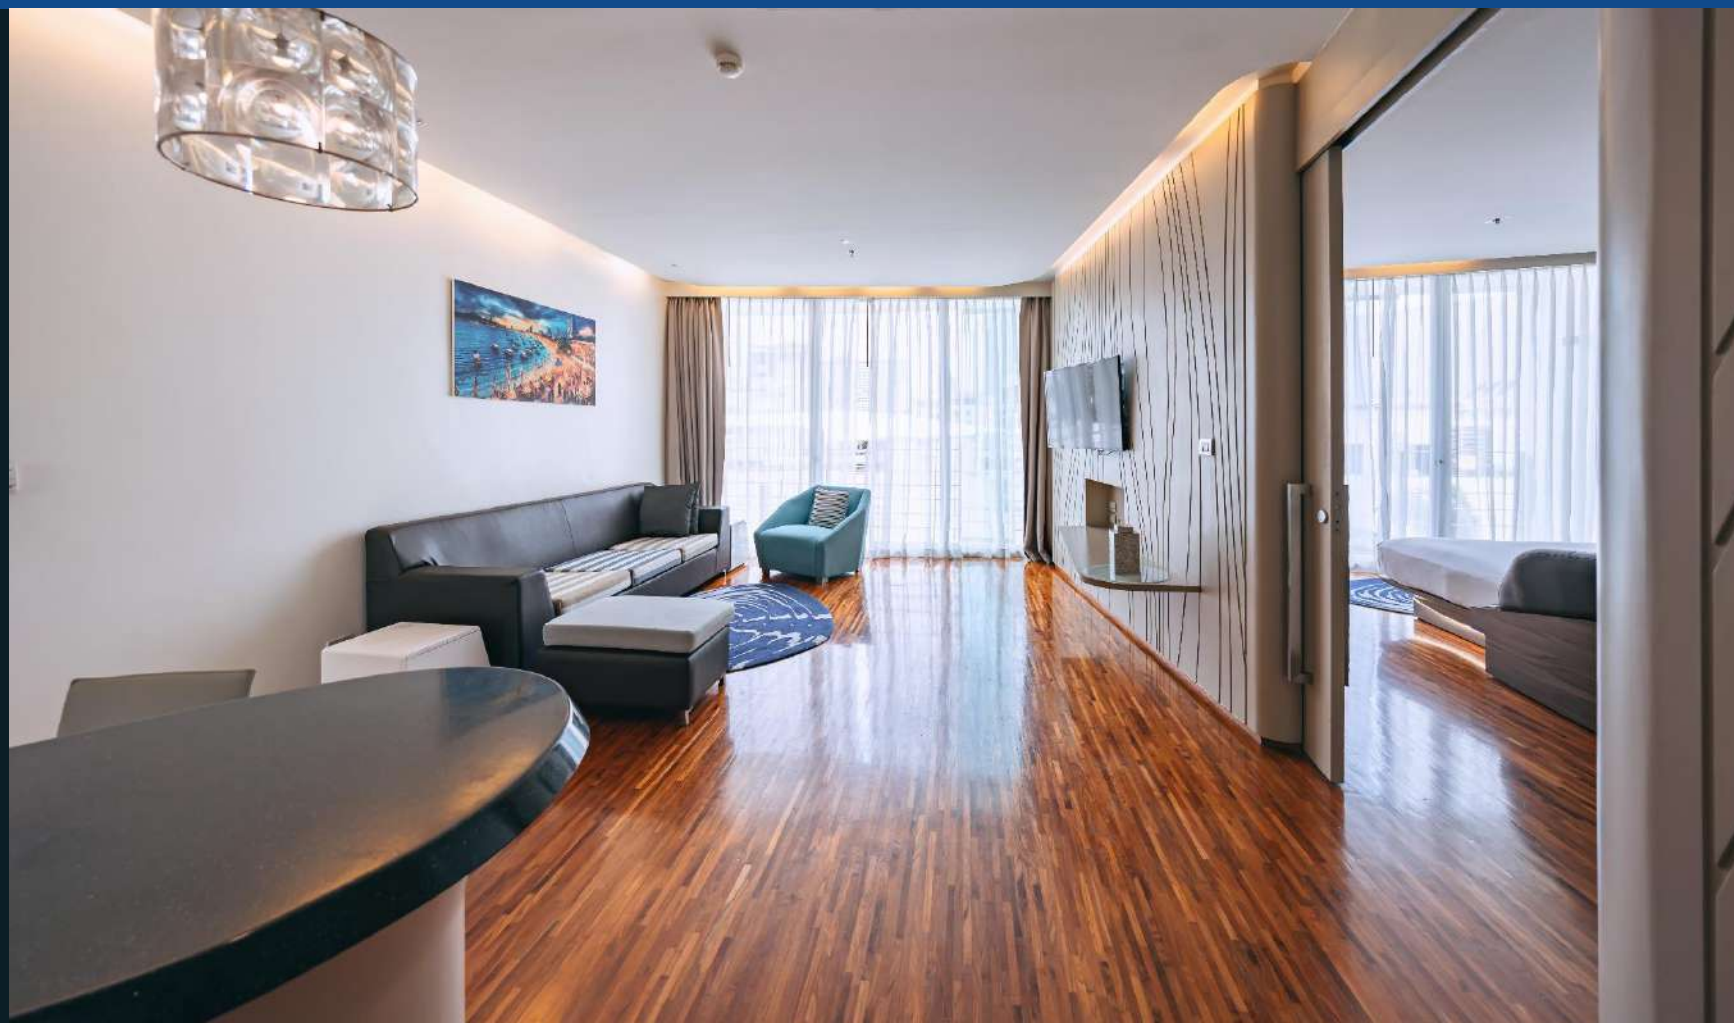

ห้องพัก

ห้องพักอควา สวีท

อควาสวีท (75 ตร.ม.) มีห้องนั่งเล่นพร้อมโซฟาและห้องนอนพร้อมเตียงใหญ่หรือคิงไซส์ แยกเป็นสัดส่วนขนาดใหญ่ชัดเจน นอกจากนี้ เรายังมีอ่างอาบน้ำจากชัชชีที่แยกจากห้องอาบน้ำ เพื่อความสะดวกสบายยิ่งขึ้น

สามารถพักได้มากที่สุดผู้ใหญ่ 3 ท่าน(เสริมเตียง) หรือ ผู้ใหญ่ 2 ท่านและเด็ก 2 ท่าน