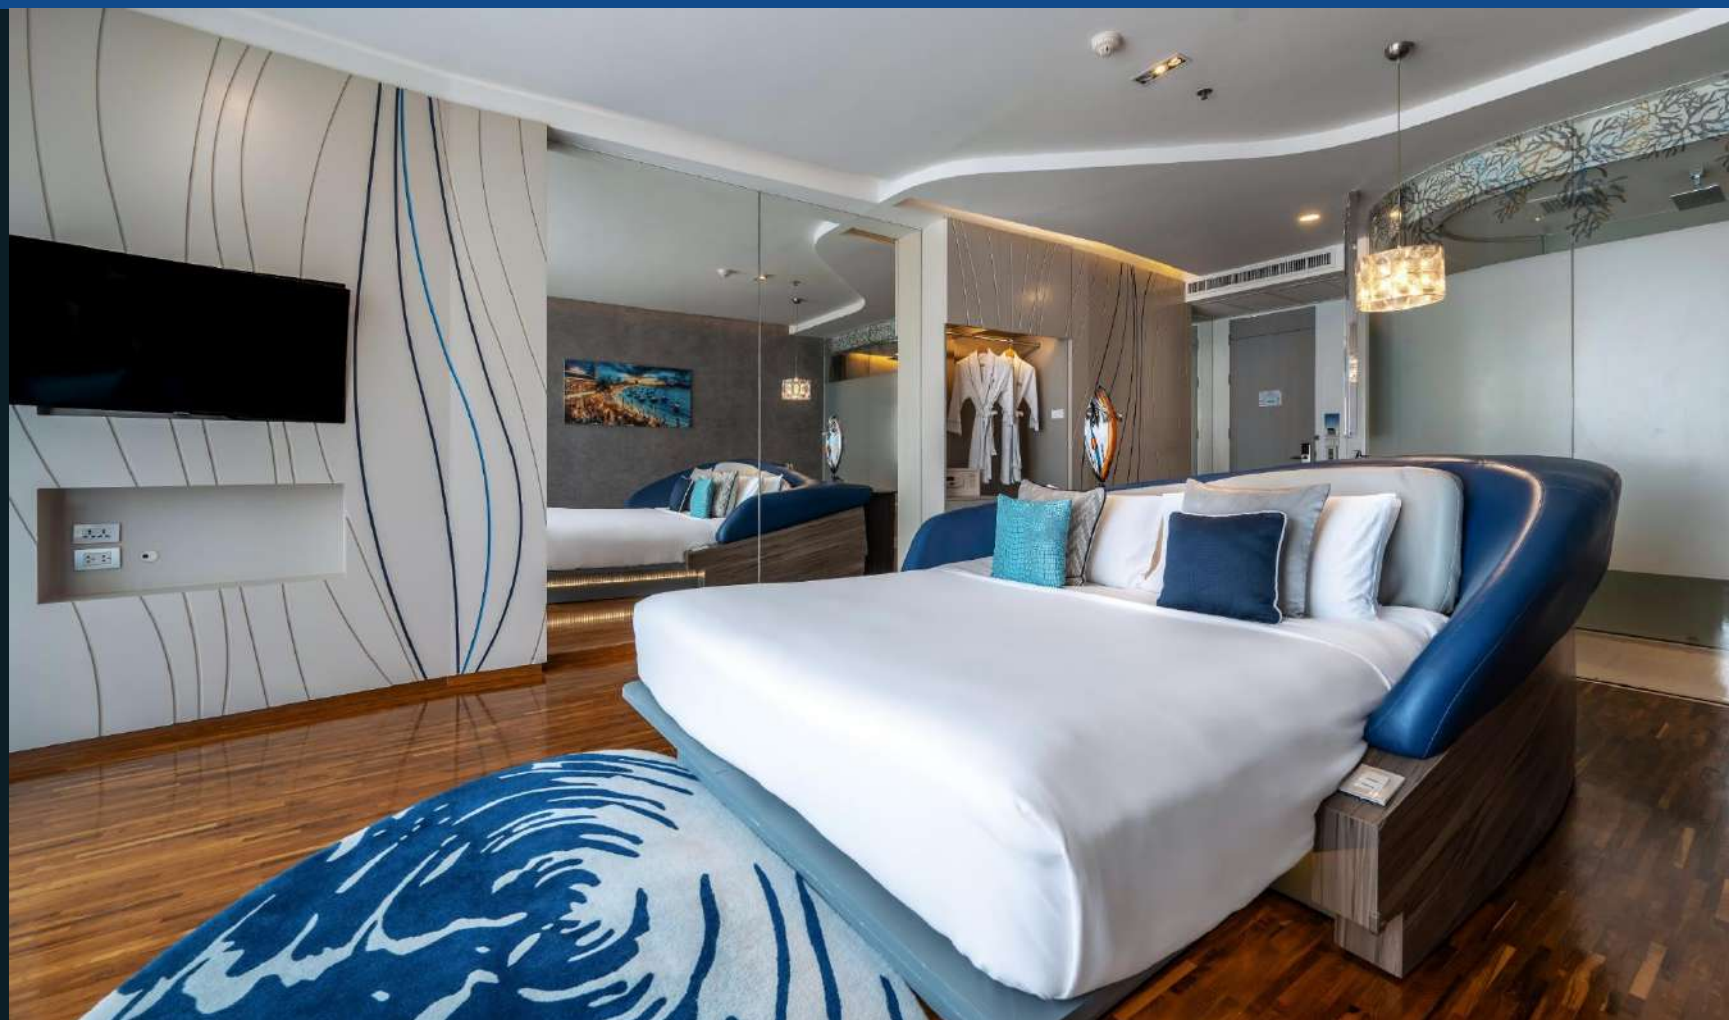

โรงแรมบูติกในพัทยาสไตล์ที่โดดเด่นและร่วมสมัย เรายินดีต้อนรับทุกท่านที่เข้าใช้บริการสิ่งอำนวยความสะดวกสไตล์ รีสอร์ทร่วมสมัยของโรงแรมในเมืองพัทยา

โรงแรมขอเสนอที่พักสไตล์บูติกที่ดีที่สุดแห่งหนึ่งในพัทยา มีห้องพักจำนวน 72 ห้อง เรามีห้อง Deluxe ห้อง Aqua Suite และห้อง Grand Baraquuda Loft Suite ให้เลือกมากมาย พร้อมด้วยโอเอซิสสระว่ายน้ำ กลางแจ้งอันงดงาม ลองพิสูจน์ด้วยตัวคุณเองว่าทำไมโรงแรมบาราควา พัทยา จึงเป็นที่พักสไตล์บูติกที่ดีที่สุดแห่งหนึ่งในพัทยา

ห้องพัก

ห้องพักดีลักซ์ – เต็มคิงไซส์

ดีลักซ์ – เต็มคิงไซส์ (37 ตร.ม.) ตกแต่งภายในที่ทันสมัยและด้วยสีขาวนวลและโทนสีทราเชนให้รู้สึกถึงสถานที่พักผ่อนอันเงียบสงบที่ชายหาด มีระเบียงกลางแจ้ง

สามารถพักได้มากที่สุดผู้ใหญ่ 3 ท่าน (เสริมเตียง) หรือ ผู้ใหญ่ 2 ท่านและเด็ก 2 ท่าน

ห้องพัก

ห้องพักดีลักซ์ วิวสระน้ำ – เตียงคิงไซส์

ดีลักซ์ – เตียงคิงไซส์ (37 ตร.ม.) ตกแต่ง
ภายในที่ทันสมัยและด้วยสีขาวนวลและโทนสี
ทราายชวนให้นึกถึงสถานที่พักผ่อนอันเงียบสงบที่
ชายหาด มีระเบียงกลางแจ้ง

สามารถพักได้มากที่สุดผู้ใหญ่ 3 ท่าน(เสริมเตียง)
หรือ ผู้ใหญ่ 2 ท่านและเด็ก 2 ท่าน

ห้องพัก

ห้องพักอควา สวีท

อควาสวีท (75 ตร.ม.) มีห้องนั่งเล่นพร้อมโซฟาและห้องนอนพร้อมเตียงใหญ่หรือคิงไซส์ แยกเป็นสัดส่วนขนาดใหญ่ชัดเจน นอกจากนี้ เรายังมีอ่างอาบน้ำจากชัชชีที่แยกจากห้องอาบน้ำ เพื่อความสะดวกสบายยิ่งขึ้น