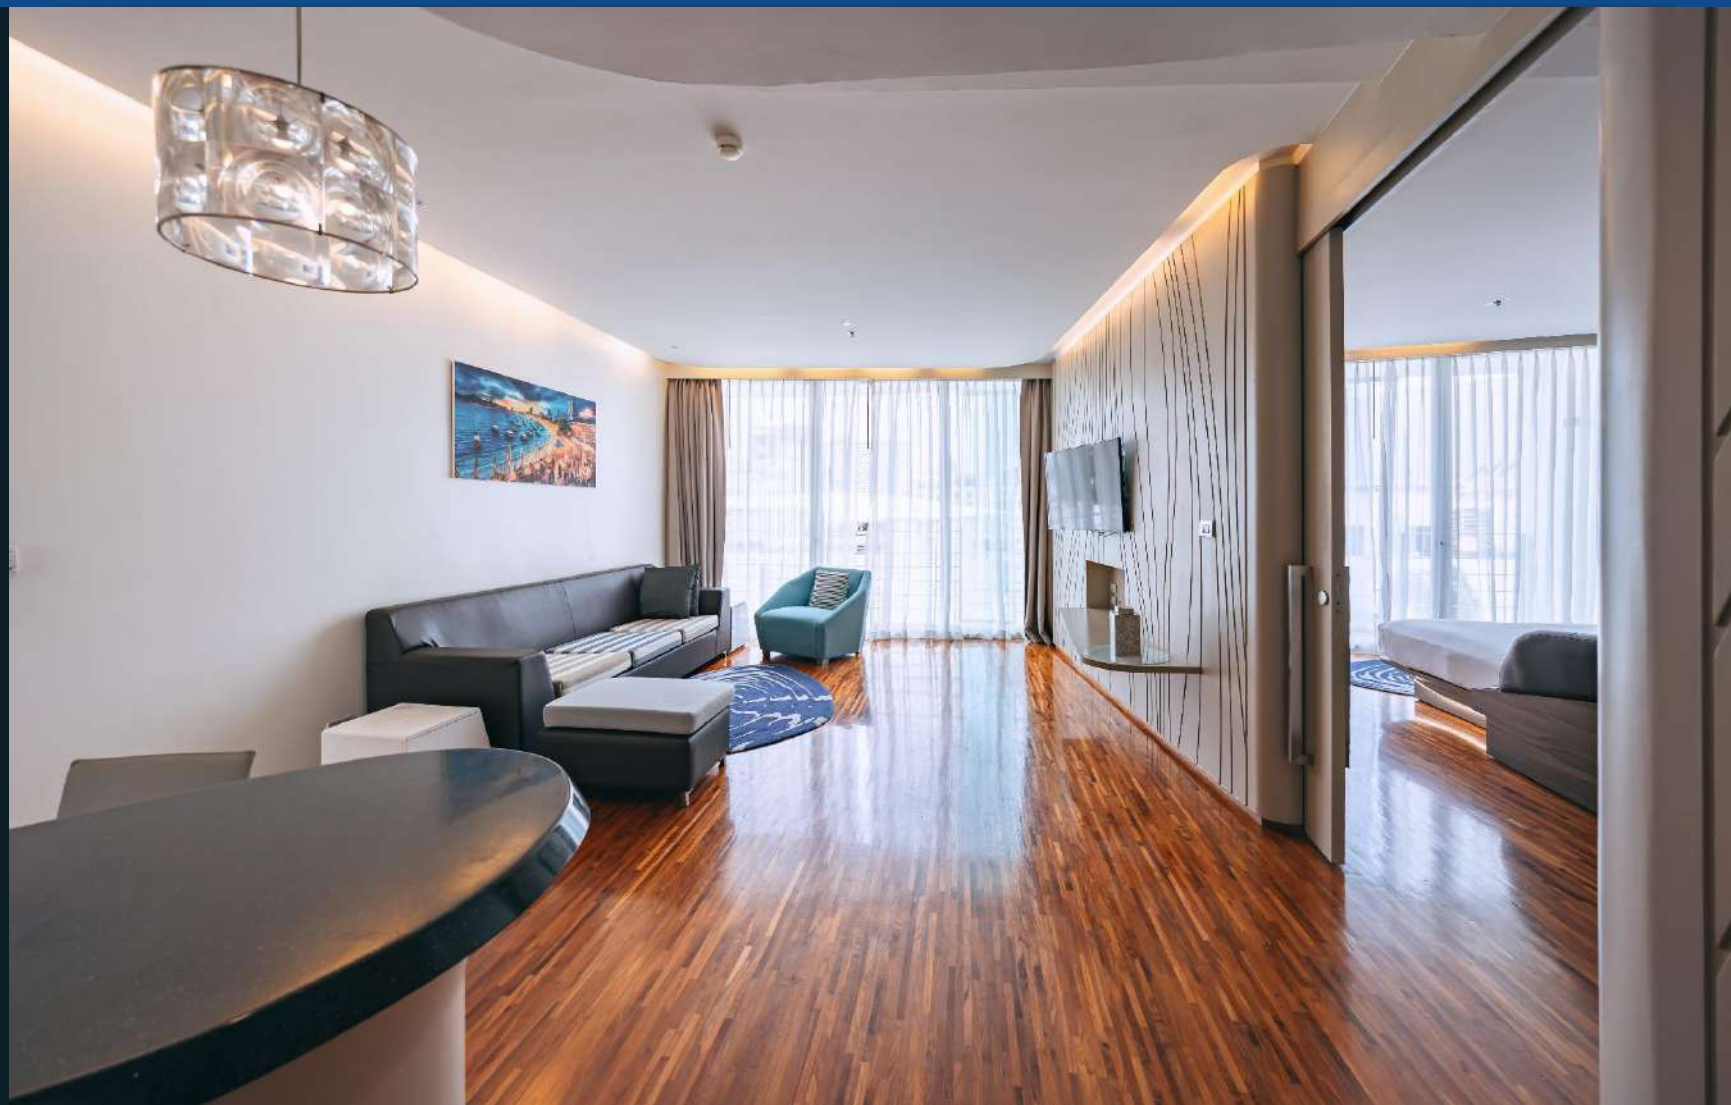

海洋套房

海洋套房

AQUA SUITE

- 水疗套房面积 - 75 平方米
  这家芭堤雅精品酒店的水疗套房提供一个豪华凉爽的空间，让您放松身心，设有独立的客厅和卧室。套房拥有一个宽敞的现代客厅，配有和大号沙发，通往卧室。海洋套房配备大床，拥有自然光线。