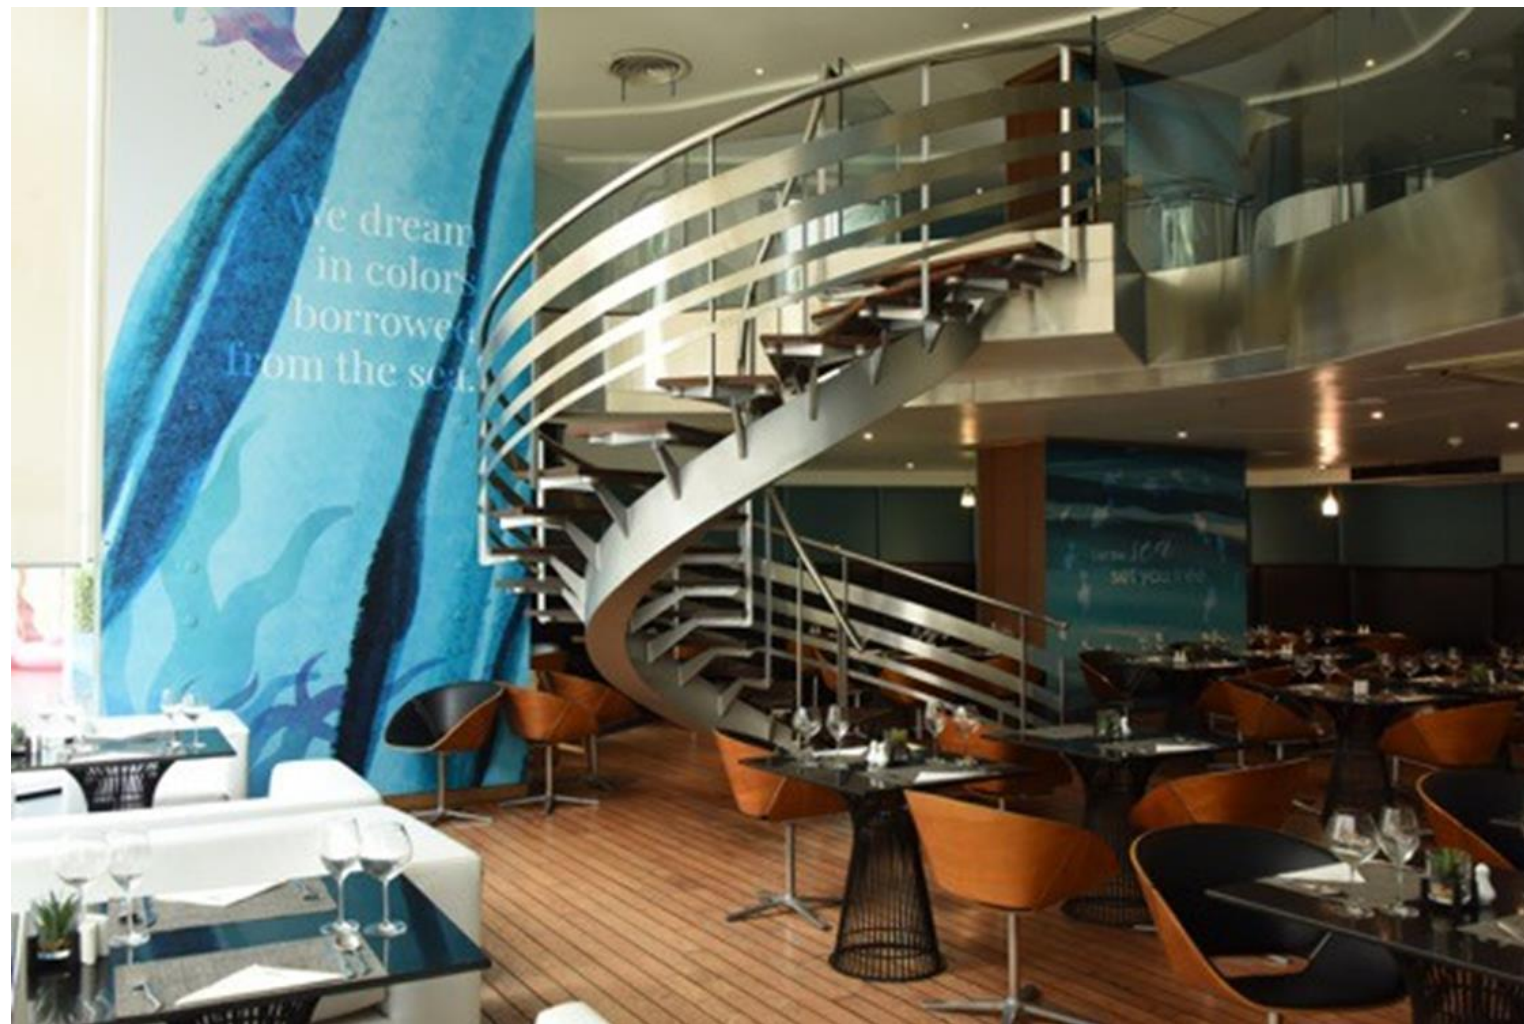

巴拉酷达大阁楼套房

巴拉酷达大阁楼套房

GRAND BARAQUDA LOFT SUITE

- 巴拉卡达大阁楼套房面积 - 85 平方米。这家位于芭提雅的豪华精品酒店的巴拉酷达大阁楼套房提供奢华的空间和无与伦比的现代宁静氛围，让客人可以静心舒适地休憩。一面曲线玻璃墙部分围绕着床，与内部的柔和曲线形成有趣的对比，例如用于灯光的凹口。巴拉酷达大阁楼套房仅提供大床配置。

溟海餐厅

溟海餐厅

SEA RESTAURANT

- 欢迎来到溟海餐厅，这里展现了东南亚充满活力的风味。每道菜品都述说着传统与创新的故事。无论您是东南亚美食的老饕还是初次尝试其迷人口味的新人，都能在这里找到满足。

海莉会议室

海莉会议室

WHITE LOUNGE

- 商务和私人活动可以在一个面积为132平方米的大会议室举行，可容纳最多30位客人。

巴拉酷达会议室

巴拉酷达会议室

BARAQUDA LOUNGE