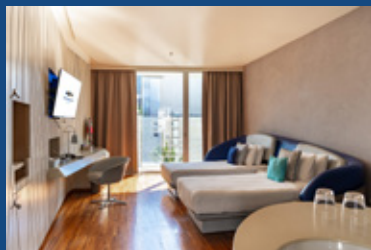

โรงแรมบูทีคในพัทยาที่โดดเด่นด้วยการออกแบบมีดีไซน์ร่วมสมัย เรายินดีต้อนรับแขกทุกท่านที่จะได้สัมผัสประสบการณ์การพักผ่อนแบบรีสอร์ทร่วมสมัยของโรงแรมเรา ณ ใจกลางเมืองพัทยา

โรงแรมมีระดับแห่งนี้ สามารถบริการห้องพักที่ดีเยี่ยมในพัทยา ด้วยห้องพัก 72 ห้อง ที่คุณสามารถเลือกเข้าพักได้ตามสไตล์ของคุณ เช่นห้อง Deluxe Room, ห้อง Aqua Suite และ ห้อง Grand Baraquda Loft Suite พร้อมทั้งสระว่ายน้ำกลางแจ้งส่วนกลาง ดีไซน์สุดเก๋ เสมือนโอเอซิสที่จะเติมความมีชีวิตชีวาให้กับการพักผ่อนของคุณ พิสูจน์ด้วยตัวคุณเองกับห้องพักสุดแสนพิเศษของโรงแรม บาราควด้า พัทยา

ห้องพัก

Deluxe - เตียงเดี่ยว	37 ตรม.	38 ห้อง
Deluxe - เตียงคู่	37 ตรม.	22 ห้อง
Aqua Suite	75 ตรม.	8 ห้อง
Grand Baraquda Loft Suite	85 ตรม.	4 ห้อง

ห้องอาหาร SEA

ห้องอาหารซี (SEA) ที่คุณจะได้สัมผัสกับรสชาติที่มีชีวิตชีวาของอาหารไทยและนานาชาติ อาหารแต่ละจานประดับไปด้วยเรื่องราวและที่มาของการผสมผสานระหว่างวัฒนธรรมท้องถิ่นและนวัตกรรมสมัยใหม่ ไม่ว่าฤดูกาลไหน คุณจะประทับใจกับเสน่ห์ของรสชาติเมนูที่มีสไตล์อันน่าทึ่งอย่างแน่นอน

เราผสมผสานความทันสมัยของการออกแบบกับความสวยงามของธรรมชาติอย่างลงตัว ด้วยเส้นโค้งและรูปทรงอิสระที่ลงตัวสร้างบรรยากาศของความเขียวสงบและผ่อนคลายให้เหล่าผู้รักการว่ายน้ำได้สัมผัสความรู้สึกอบอุ่นจากแสงแดดได้อย่างสมบูรณ์แบบเหมือนสวรรค์แห่งการพักผ่อนแบบไร้ขอบเขต

ห้องประชุมและสัมมนา

WHITE LOUNGE

ขนาด (ตรม.)	132 ตรม.
รูปแบบ Banquet	30 คน
รูปแบบ Cocktail	30 คน
รูปแบบ U-Shape	20 คน
รูปแบบ Classroom	20 คน
รูปแบบ Theatre	30 คน

BARAQUA LOUNGE

ขนาด (ตรม.)	166 ตรม.
รูปแบบ Banquet	50 คน
รูปแบบ Cocktail	70 คน
รูปแบบ U-Shape	30 คน
รูปแบบ Classroom	50 คน
รูปแบบ Theatre	70 คน