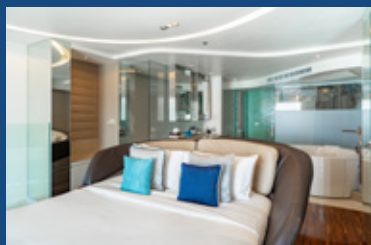

โรงแรมบูทีคในพัทยาที่โดดเด่นด้วยการออกแบบมีดีไซน์ร่วมสมัย เรายินดีต้อนรับแขกทุกท่านที่จะได้สัมผัสประสบการณ์การพักผ่อนแบบรีสอร์ทร่วมสมัยของโรงแรมเรา ณ ใจกลางเมืองพัทยา

โรงแรมมีระดับแห่งนี้ สามารถบริการห้องพักที่ดีเยี่ยมในพัทยา ด้วยห้องพัก 72 ห้อง ที่คุณสามารถเลือกเข้าพักได้ตามสไตล์ของคุณ เช่นห้อง Deluxe Room, ห้อง Aqua Suite และ ห้อง Grand Baraquda Loft Suite พร้อมทั้งสระว่ายน้ำกลางแจ้งส่วนกลาง ดีไซน์สุดเก๋ เสมือนโอเอซิสที่จะเติมความมีชีวิตชีวาให้กับการพักผ่อนของคุณ พิสูจน์ด้วยตัวคุณเองกับห้องพักสุดแสนพิเศษของโรงแรม บาราควด้า พัทยา

ห้องพัก

Deluxe - เตียงเดี่ยว	37 ตรม.	38 ห้อง
Deluxe - เตียงคู่	37 ตรม.	22 ห้อง
Aqua Suite	75 ตรม.	8 ห้อง
Grand Baraquda Loft Suite	85 ตรม.	4 ห้อง

ห้องอาหาร SEA

ห้องอาหารซี (SEA) ที่คุณจะได้สัมผัสกับรสชาติที่มีชีวิตชีวาของอาหารไทยและนานาชาติ อาหารแต่ละจานประดับไปด้วยเรื่องราวและที่มาของการผสมผสานระหว่างวัฒนธรรมท้องถิ่นและนวัตกรรมสมัยใหม่ ไม่ว่าฤดูกาลไหน คุณจะประทับใจกับเสน่ห์ของรสชาติเมนูที่มีสไตล์อันน่าทึ่งอย่างแน่นอน

เราผสมผสานความทันสมัยของการออกแบบกับความสวยงามของธรรมชาติอย่างลงตัว ด้วยเส้นโค้งและรูปทรงอิสระที่ลงตัวสร้างบรรยากาศของความเขียวสงบและผ่อนคลายให้เหล่าผู้รักการว่ายน้ำได้สัมผัสความรู้สึกอบอุ่นจากแสงแดดได้อย่างสมบูรณ์แบบเหมือนสวรรค์แห่งการพักผ่อนแบบไร้ขอบเขต