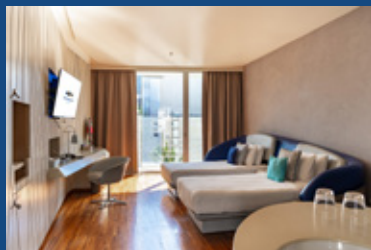

โรงแรมบูทีคในพัทยาที่โดดเด่นด้วยการออกแบบมีดีไซน์ร่วมสมัย เรายินดีต้อนรับแขกทุกท่านที่จะได้สัมผัสประสบการณ์การพักผ่อนแบบรีสอร์ทร่วมสมัยของโรงแรมเรา ณ ใจกลางเมืองพัทยา

โรงแรมมีระดับแห่งนี้ สามารถบริการห้องพักที่ดีเยี่ยมในพัทยา ด้วยห้องพัก 72 ห้อง ที่คุณสามารถเลือกเข้าพักได้ตามสไตล์ของคุณ เช่นห้อง Deluxe Room, ห้อง Aqua Suite และ ห้อง Grand Baraquda Loft Suite พร้อมทั้งสระว่ายน้ำกลางแจ้งส่วนกลาง ดีไซน์สุดเก๋ เสมือนโอเอซิสที่จะเติมความมีชีวิตชีวาให้กับการพักผ่อนของคุณ พิสูจน์ด้วยตัวคุณเองกับห้องพักสุดแสนพิเศษของโรงแรม บาราควดา พัทยา

ห้องพัก

Deluxe - เตียงเดี่ยว	37 ตรม.	38 ห้อง
Deluxe - เตียงคู่	37 ตรม.	22 ห้อง
Aqua Suite	75 ตรม.	8 ห้อง
Grand Baraquda Loft Suite	85 ตรม.	4 ห้อง

ห้องอาหาร SEA

ห้องอาหารซี (SEA) ที่คุณจะได้สัมผัสกับรสชาติที่มีชีวิตชีวาของอาหารไทยและนานาชาติ อาหารแต่ละจานประดับไปด้วยเรื่องราวและที่มาของการผสมผสานระหว่างวัฒนธรรมท้องถิ่นและนวัตกรรมสมัยใหม่ ไม่ว่าฤดูกาลไหน คุณจะประทับใจเสน่ห์ของรสชาติเมนูที่มีสไตล์อันน่าทึ่งอย่างแน่นอน

เราผสมผสานความทันสมัยของการออกแบบกับความสวยงามของธรรมชาติอย่างลงตัว ด้วยเส้นโค้งและรูปทรงอิสระที่ลงตัวสร้างบรรยากาศของความเขียวสงบและผ่อนคลายให้เหล่าผู้รักการว่ายน้ำได้สัมผัสความรู้สึกอบอุ่นจากแสงแดดได้อย่างสมบูรณ์แบบเหมือนสวรรค์แห่งการพักผ่อนแบบไร้ขอบเขต

ห้องประชุมและสัมมนา

WHITE LOUNGE

ขนาด (ตรม.)	132 ตรม.
รูปแบบ Banquet	30 คน
รูปแบบ Cocktail	30 คน
รูปแบบ U-Shape	20 คน
รูปแบบ Classroom	20 คน
รูปแบบ Theatre	30 คน

BARAQUA LOUNGE

ขนาด (ตรม.)	166 ตรม.
รูปแบบ Banquet	50 คน
รูปแบบ Cocktail	70 คน
รูปแบบ U-Shape	30 คน
รูปแบบ Classroom	50 คน
รูปแบบ Theatre	70 คน