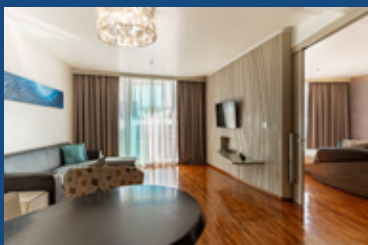

โรงแรมบูทีคในพัทยาที่โดดเด่นด้วยการออกแบบมีดีไซน์ร่วมสมัย เรายินดีต้อนรับแขกทุกท่านที่จะได้สัมผัสประสบการณ์การพักผ่อนแบบรีสอร์ทร่วมสมัยของโรงแรมเรา ณ ใจกลางเมืองพัทยา

โรงแรมมีระดับแห่งนี้ สามารถบริการห้องพักที่ดีเยี่ยมในพัทยา ด้วยห้องพัก 72 ห้อง ที่คุณสามารถเลือกเข้าพักได้ตามสไตล์ของคุณ เช่นห้อง Deluxe Room, ห้อง Aqua Suite และ ห้อง Grand Baraquda Loft Suite พร้อมทั้งสระว่ายน้ำกลางแจ้งส่วนกลาง ดีไซน์สุดเก๋ เสมือนโอเอซิสที่จะเติมความมีชีวิตชีวาให้กับการพักผ่อนของคุณ พิสูจน์ด้วยตัวคุณเองกับห้องพักสุดแสนพิเศษของโรงแรม บาราควด้า พัทยา

ห้องพัก

Deluxe - เตียงเดี่ยว	37 ตรม.	38 ห้อง
Deluxe - เตียงคู่	37 ตรม.	22 ห้อง
Aqua Suite	75 ตรม.	8 ห้อง
Grand Baraquda Loft Suite	85 ตรม.	4 ห้อง

ห้องอาหาร SEA

ห้องอาหารซี (SEA) ที่คุณจะได้สัมผัสกับรสชาติที่มีชีวิตชีวาของอาหารไทยและนานาชาติ อาหารแต่ละจานประดับไปด้วยเรื่องราวและที่มาของการผสมผสานระหว่างวัฒนธรรมท้องถิ่นและนวัตกรรมสมัยใหม่ ไม่ว่าฤดูกาลไหน คุณจะประทับใจกับเสน่ห์ของรสชาติเมนูที่มีสไตล์อันน่าทึ่งอย่างแน่นอน

เราผสมผสานความทันสมัยของการออกแบบกับความสวยงามของธรรมชาติอย่างลงตัว ด้วยเส้นโค้งและรูปทรงอิสระที่ลงตัวสร้างบรรยากาศของความเขียวสงบและผ่อนคลายให้เหล่าผู้รักการว่ายน้ำได้สัมผัสความรู้สึกอบอุ่นจากแสงแดดได้อย่างสมบูรณ์แบบเหมือนสวรรค์แห่งการพักผ่อนแบบไร้ขอบเขต

ห้องประชุมและสัมมนา

WHITE LOUNGE

ขนาด (ตรม.)	132 ตรม.
รูปแบบ Banquet	30 คน
รูปแบบ Cocktail	30 คน
รูปแบบ U-Shape	20 คน
รูปแบบ Classroom	20 คน
รูปแบบ Theatre	30 คน

BARAQUA LOUNGE

ขนาด (ตรม.)	166 ตรม.
รูปแบบ Banquet	50 คน
รูปแบบ Cocktail	70 คน
รูปแบบ U-Shape	30 คน
รูปแบบ Classroom	50 คน
รูปแบบ Theatre	70 คน