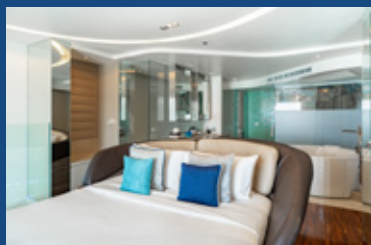

Unpack.
Unwind.
Uncover a space
for relaxation.

เกี่ยวกับเรา

มีดีใหม่ของประสบการณ์ใหม่ๆ ที่ไม่เหมือนใครรอคุณอยู่ที่โรงแรมในเครือของฮีตัน (Heeton) สถานที่ที่คุณสามารถหลีกเลี่ยงจากชีวิตประจำวันมาสัมผัสกับความเป็นเอกลักษณ์ และมีชีวิตชีวา ด้วยคอนเซ็ปต์ที่แตกต่าง ซึ่งจะช่วยให้คุณสร้างแรงบันดาลใจใหม่ๆ ให้คุณ

โรงแรมบูทีคในพัทยาที่โดดเด่นด้วยการออกแบบมีดีไซน์ร่วมสมัย เรายินดีต้อนรับแขกทุกท่านที่จะได้สัมผัสประสบการณ์การพักผ่อนแบบรีสอร์ทร่วมสมัยของโรงแรมเรา ณ ใจกลางเมืองพัทยา

โรงแรมมีระดับแห่งนี้ สามารถบริการห้องพักที่ดีเยี่ยมในพัทยา ด้วยห้องพัก 72 ห้อง ที่คุณสามารถเลือกเข้าพักได้ตามสไตล์ของคุณ เช่นห้อง Deluxe Room, ห้อง Aqua Suite และ ห้อง Grand Baraquda Loft Suite พร้อมทั้งสระว่ายน้ำกลางแจ้งส่วนกลาง ดีไซน์สุดเก๋ เสมือนโอเอซิสที่จะเติมความมีชีวิตชีวาให้กับการพักผ่อนของคุณ พิสูจน์ด้วยตัวคุณเองกับห้องพักสุดแสนพิเศษของโรงแรม บาราควดา พัทยา

ห้องพัก

Deluxe - เตียงเดี่ยว	37 ตรม.	38 ห้อง
Deluxe - เตียงคู่	37 ตรม.	22 ห้อง
Aqua Suite	75 ตรม.	8 ห้อง
Grand Baraquda Loft Suite	85 ตรม.	4 ห้อง

ห้องอาหาร SEA

ห้องอาหารซี (SEA) ที่คุณจะได้สัมผัสกับรสชาติที่มีชีวิตชีวาของอาหารไทยและนานาชาติ อาหารแต่ละจานประดับไปด้วยเรื่องราวและที่มาของการผสมผสานระหว่างวัฒนธรรมท้องถิ่นและนวัตกรรมสมัยใหม่ ไม่ว่าฤดูกาลไหน คุณจะประทับใจเสน่ห์ของรสชาติเมนูที่มีสไตล์อันน่าทึ่งอย่างแน่นอน

เราผสมผสานความทันสมัยของการออกแบบกับความสวยงามของธรรมชาติอย่างลงตัว ด้วยเส้นโค้งและรูปทรงอิสระที่ลงตัวสร้างบรรยากาศของความเขียวสงบและผ่อนคลายให้เหล่าผู้รักการว่ายน้ำได้สัมผัสความรู้สึกอบอุ่นจากแสงแดดได้อย่างสมบูรณ์แบบเหมือนสวรรค์แห่งการพักผ่อนแบบไร้ขอบเขต