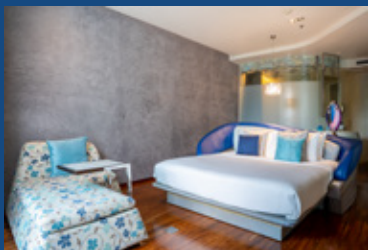

โรงแรมบูทีคในพัทยาที่โดดเด่นด้วยการออกแบบมีดีไซน์ร่วมสมัย เรายินดีต้อนรับแขกทุกท่านที่จะได้สัมผัสประสบการณ์การพักผ่อนแบบรีสอร์ทร่วมสมัยของโรงแรมเรา ณ ใจกลางเมืองพัทยา

โรงแรมมีระดับแห่งนี้ สามารถบริการห้องพักที่ดีเยี่ยมในพัทยา ด้วยห้องพัก 72 ห้อง ที่คุณสามารถเลือกเข้าพักได้ตามสไตล์ของคุณ เช่นห้อง Deluxe Room, ห้อง Aqua Suite และ ห้อง Grand Baraquda Loft Suite พร้อมทั้งสระว่ายน้ำกลางแจ้งส่วนกลาง ดีไซน์สุดเก๋ เสมือนโอเอซิสที่จะเติมความมีชีวิตชีวาให้กับการพักผ่อนของคุณ พิสูจน์ด้วยตัวคุณเองกับห้องพักสุดแสนพิเศษของโรงแรม บาราควด้า พัทยา

ห้องพัก

Deluxe - เตียงเดี่ยว	37 ตรม.	38 ห้อง
Deluxe - เตียงคู่	37 ตรม.	22 ห้อง
Aqua Suite	75 ตรม.	8 ห้อง
Grand Baraquda Loft Suite	85 ตรม.	4 ห้อง

ห้องอาหาร SEA

ห้องอาหารซี (SEA) ที่คุณจะได้สัมผัสกับรสชาติที่มีชีวิตชีวาของอาหารไทยและนานาชาติ อาหารแต่ละจานประดับไปด้วยเรื่องราวและที่มาของการผสมผสานระหว่างวัฒนธรรมท้องถิ่นและนวัตกรรมสมัยใหม่ ไม่ว่าฤดูกาลไหน คุณจะประทับใจกับเสน่ห์ของรสชาติเมนูที่มีสไตล์อันน่าทึ่งอย่างแน่นอน

ห้องประชุมและสัมมนา

WHITE LOUNGE

ขนาด (ตรม.)	132 ตรม.
รูปแบบ Banquet	30 คน
รูปแบบ Cocktail	30 คน
รูปแบบ U-Shape	20 คน
รูปแบบ Classroom	20 คน
รูปแบบ Theatre	30 คน

BARAQUA LOUNGE

ขนาด (ตรม.)	166 ตรม.
รูปแบบ Banquet	50 คน
รูปแบบ Cocktail	70 คน
รูปแบบ U-Shape	30 คน
รูปแบบ Classroom	50 คน
รูปแบบ Theatre	70 คน