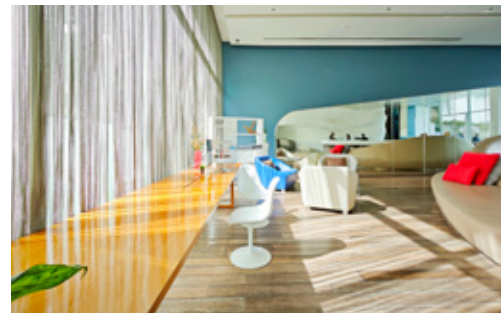

โรงแรมบูทีคในพัทยาที่โดดเด่นด้วยการออกแบบมีดีไซน์ร่วมสมัย เรายินดีต้อนรับแขกทุกท่านที่จะได้สัมผัสประสบการณ์การพักผ่อนแบบรีสอร์ทร่วมสมัยของโรงแรมเรา ณ ใจกลางเมืองพัทยา

โรงแรมมีระดับแห่งนี้ สามารถบริการห้องพักที่ดีเยี่ยมในพัทยา ด้วยห้องพัก 72 ห้อง ที่คุณสามารถเลือกเข้าพักได้ตามสไตล์ของคุณ เช่นห้อง Deluxe Room, ห้อง Aqua Suite และ ห้อง Grand Baraquda Loft Suite พร้อมทั้งสระว่ายน้ำกลางแจ้งส่วนกลาง ดีไซน์สุดเก๋ เสมือนโอเอซิสที่จะเติมความมีชีวิตชีวาให้กับการพักผ่อนของคุณ พิสูจน์ด้วยตัวคุณเองกับห้องพักสุดแสนพิเศษของโรงแรม บาราควดา พัทยา

ห้องพัก

Deluxe - เตียงเดี่ยว	37 ตรม.	38 ห้อง
Deluxe - เตียงคู่	37 ตรม.	22 ห้อง
Aqua Suite	75 ตรม.	8 ห้อง
Grand Baraquda Loft Suite	85 ตรม.	4 ห้อง

ห้องอาหาร SEA

ห้องอาหารซี (SEA) ที่คุณจะได้สัมผัสกับรสชาติที่มีชีวิตชีวาของอาหารไทยและนานาชาติ อาหารแต่ละจานประดับไปด้วยเรื่องราวและที่มาของการผสมผสานระหว่างวัฒนธรรมท้องถิ่นและนวัตกรรมสมัยใหม่ ไม่ว่าฤดูกาลไหน คุณจะประทับใจเสน่ห์ของรสชาติเมนูที่มีสไตล์อันน่าทึ่งอย่างแน่นอน

เราผสมผสานความทันสมัยของการออกแบบกับความสวยงามของธรรมชาติอย่างลงตัว ด้วยเส้นโค้งและรูปทรงอิสระที่ลงตัวสร้างบรรยากาศของความเขียวสงบและผ่อนคลายให้เหล่าผู้รักการว่ายน้ำได้สัมผัสความรู้สึกอบอุ่นจากแสงแดดได้อย่างสมบูรณ์แบบเหมือนสวรรค์แห่งการพักผ่อนแบบไร้ขอบเขต