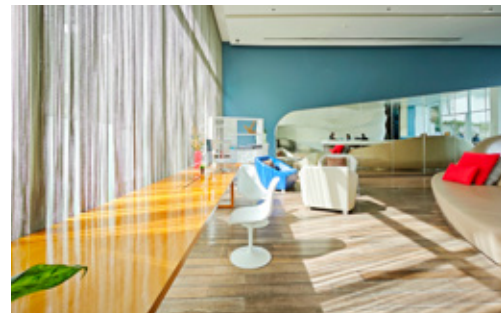

โรงแรมบูทีคในพัทยาที่โดดเด่นด้วยการออกแบบมีดีไซน์ร่วมสมัย เรายินดีต้อนรับแขกทุกท่านที่จะได้สัมผัสประสบการณ์การพักผ่อนแบบรีสอร์ทร่วมสมัยของโรงแรมเรา ณ ใจกลางเมืองพัทยา

โรงแรมมีระดับแห่งนี้ สามารถบริการห้องพักที่ดีเยี่ยมในพัทยา ด้วยห้องพัก 72 ห้อง ที่คุณสามารถเลือกเข้าพักได้ตามสไตล์ของคุณ เช่นห้อง Deluxe Room, ห้อง Aqua Suite และ ห้อง Grand Baraquda Loft Suite พร้อมทั้งสระว่ายน้ำกลางแจ้งส่วนกลาง ดีไซน์สุดเก๋ เสมือนโอเอซิสที่จะเติมความมีชีวิตชีวาให้กับการพักผ่อนของคุณ พิสูจน์ด้วยตัวคุณเองกับห้องพักสุดแสนพิเศษของโรงแรม บาราควด้า พัทยา

ห้องพัก

Deluxe - เตียงเดี่ยว	37 ตรม.	38 ห้อง
Deluxe - เตียงคู่	37 ตรม.	22 ห้อง
Aqua Suite	75 ตรม.	8 ห้อง
Grand Baraquda Loft Suite	85 ตรม.	4 ห้อง

ห้องอาหาร SEA

ห้องอาหารซี (SEA) ที่คุณจะได้สัมผัสกับรสชาติที่มีชีวิตชีวาของอาหารไทยและนานาชาติ อาหารแต่ละจานประดับไปด้วยเรื่องราวและที่มาของการผสมผสานระหว่างวัฒนธรรมท้องถิ่นและนวัตกรรมสมัยใหม่ ไม่ว่าฤดูกาลไหน คุณจะประทับใจกับเสน่ห์ของรสชาติเมนูที่มีสไตล์อันน่าทึ่งอย่างแน่นอน

เราผสมผสานความทันสมัยของการออกแบบกับความสวยงามของธรรมชาติอย่างลงตัว ด้วยเส้นโค้งและรูปทรงอิสระที่ลงตัวสร้างบรรยากาศของความเขียวสงบและผ่อนคลายให้เหล่าผู้รักการว่ายน้ำได้สัมผัสความรู้สึกอบอุ่นจากแสงแดดได้อย่างสมบูรณ์แบบเหมือนสวรรค์แห่งการพักผ่อนแบบไร้ขอบเขต