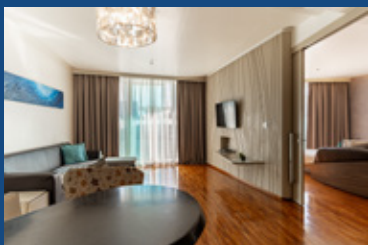

โรงแรมบูทีคในพัทยาที่โดดเด่นด้วยการออกแบบมีดีไซน์ร่วมสมัย เรายินดีต้อนรับแขกทุกท่านที่จะได้สัมผัสประสบการณ์การพักผ่อนแบบรีสอร์ทร่วมสมัยของโรงแรมเรา ณ ใจกลางเมืองพัทยา

โรงแรมมีระดับแห่งนี้ สามารถบริการห้องพักที่ดีเยี่ยมในพัทยา ด้วยห้องพัก 72 ห้อง ที่คุณสามารถเลือกเข้าพักได้ตามสไตล์ของคุณ เช่นห้อง Deluxe Room, ห้อง Aqua Suite และ ห้อง Grand Baraquda Loft Suite พร้อมทั้งสระว่ายน้ำกลางแจ้งส่วนกลาง ดีไซน์สุดเก๋ เสมือนโอเอซิสที่จะเติมความมีชีวิตชีวาให้กับการพักผ่อนของคุณ พิสูจน์ด้วยตัวคุณเองกับห้องพักสุดแสนพิเศษของโรงแรม บาราควดา พัทยา

ห้องพัก

Deluxe - เตียงเดี่ยว	37 ตรม.	38 ห้อง
Deluxe - เตียงคู่	37 ตรม.	22 ห้อง
Aqua Suite	75 ตรม.	8 ห้อง
Grand Baraquda Loft Suite	85 ตรม.	4 ห้อง

ห้องอาหาร SEA

ห้องอาหารซี (SEA) ที่คุณจะได้สัมผัสกับรสชาติที่มีชีวิตชีวาของอาหารไทยและนานาชาติ อาหารแต่ละจานประดับไปด้วยเรื่องราวและที่มาของการผสมผสานระหว่างวัฒนธรรมท้องถิ่นและนวัตกรรมสมัยใหม่ ไม่ว่าฤดูกาลไหน คุณจะประทับใจเสน่ห์ของรสชาติเมนูที่มีสไตล์อันน่าทึ่งอย่างแน่นอน

เราผสมผสานความทันสมัยของการออกแบบกับความสวยงามของธรรมชาติอย่างลงตัว ด้วยเส้นโค้งและรูปทรงอิสระที่ลงตัวสร้างบรรยากาศของความเขียวสงบและผ่อนคลายให้เหล่าผู้รักการว่ายน้ำได้สัมผัสความรู้สึกอบอุ่นจากแสงแดดได้อย่างสมบูรณ์แบบเหมือนสวรรค์แห่งการพักผ่อนแบบไร้ขอบเขต

ห้องประชุมและสัมมนา

WHITE LOUNGE

ขนาด (ตรม.)	132 ตรม.
รูปแบบ Banquet	30 คน
รูปแบบ Cocktail	30 คน
รูปแบบ U-Shape	20 คน
รูปแบบ Classroom	20 คน
รูปแบบ Theatre	30 คน

BARAQUA LOUNGE

ขนาด (ตรม.)	166 ตรม.
รูปแบบ Banquet	50 คน
รูปแบบ Cocktail	70 คน
รูปแบบ U-Shape	30 คน
รูปแบบ Classroom	50 คน
รูปแบบ Theatre	70 คน