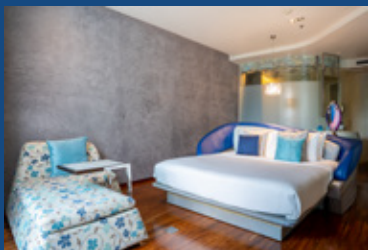

โรงแรมบูทีคในพัทยาที่โดดเด่นด้วยการออกแบบมีดีไซน์ร่วมสมัย เรายินดีต้อนรับแขกทุกท่านที่จะได้สัมผัสประสบการณ์การพักผ่อนแบบรีสอร์ทร่วมสมัยของโรงแรมเรา ณ ใจกลางเมืองพัทยา

โรงแรมมีระดับแห่งนี้ สามารถบริการห้องพักที่ดีเยี่ยมในพัทยา ด้วยห้องพัก 72 ห้อง ที่คุณสามารถเลือกเข้าพักได้ตามสไตล์ของคุณ เช่นห้อง Deluxe Room, ห้อง Aqua Suite และ ห้อง Grand Baraquda Loft Suite พร้อมทั้งสระว่ายน้ำกลางแจ้งส่วนกลาง ดีไซน์สุดเก๋ เสมือนโอเอซิสที่จะเติมความมีชีวิตชีวาให้กับการพักผ่อนของคุณ พิสูจน์ด้วยตัวคุณเองกับห้องพักสุดแสนพิเศษของโรงแรม บาราควดา พัทยา

ห้องพัก

Deluxe - เตียงเดี่ยว	37 ตรม.	38 ห้อง
Deluxe - เตียงคู่	37 ตรม.	22 ห้อง
Aqua Suite	75 ตรม.	8 ห้อง
Grand Baraquda Loft Suite	85 ตรม.	4 ห้อง

ห้องอาหาร SEA

ห้องอาหารซี (SEA) ที่คุณจะได้สัมผัสกับรสชาติที่มีชีวิตชีวาของอาหารไทยและนานาชาติ อาหารแต่ละจานประดับไปด้วยเรื่องราวและที่มาของการผสมผสานระหว่างวัฒนธรรมท้องถิ่นและนวัตกรรมสมัยใหม่ ไม่ว่าฤดูกาลไหน คุณจะประทับใจเสน่ห์ของรสชาติเมนูที่มีสไตล์อันน่าทึ่งอย่างแน่นอน

ห้องประชุมและสัมมนา

WHITE LOUNGE

ขนาด (ตรม.)	132 ตรม.
รูปแบบ Banquet	30 คน
รูปแบบ Cocktail	30 คน
รูปแบบ U-Shape	20 คน
รูปแบบ Classroom	20 คน
รูปแบบ Theatre	30 คน

BARAQUA LOUNGE

ขนาด (ตรม.)	166 ตรม.
รูปแบบ Banquet	50 คน
รูปแบบ Cocktail	70 คน
รูปแบบ U-Shape	30 คน
รูปแบบ Classroom	50 คน
รูปแบบ Theatre	70 คน