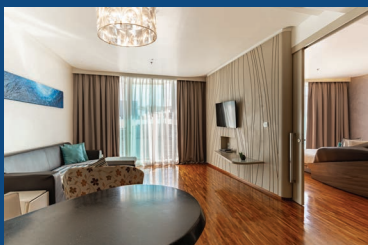

## 关于我们

在喜敦酒店，等待着您的是独特的当地体验的全新宇宙，在那里您可以逃离日常，体验一种独特而充满活力的酒店概念，让您感受到灵感的冲动。

芭堤雅精品酒店以其大胆而现代的设计吸引着人们的关注。我们欢迎客人体验位于芭堤雅的现代度假风格设施。

这家高档酒店提供芭堤雅最佳的精品住宿。拥有72间客房。

我们提供多种选择，包括豪华客房、水疗套房和巴拉奎达豪华阁楼套房。配备壮观的户外游泳池绿洲，让您亲自体验为何芭堤雅的巴拉奎达酒店提供最佳的精品住宿。

## 住宿

Deluxe King Bed	37 尺寸	38 房间
Deluxe Twin Bed	37 尺寸	22 房间
Aqua Suite	75 尺寸	8 房间
Grand Baraquda Loft Suite	85 尺寸	4 房间

## 会议室

白色休息室

Size (尺寸)	132
宴会	30
鸡尾酒	30
U形	20
教室	20
剧院	30

巴拉库达休息室

Size (尺寸)	166
宴会	50
鸡尾酒	70
U形	30
教室	50
剧院	70