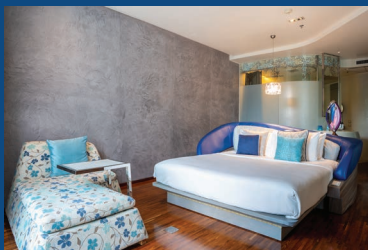

## 关于我们

在喜敦酒店，等待着您的是独特的当地体验的全新宇宙，在那里您可以逃离日常，体验一种独特而充满活力的酒店概念，让您感受到灵感的冲动。

芭堤雅精品酒店以其大胆而现代的设计吸引着人们的关注。我们欢迎客人体验位于芭堤雅的现代度假风格设施。

这家高档酒店提供芭堤雅最佳的精品住宿。拥有72间客房。

我们提供多种选择，包括豪华客房、水疗套房和巴拉奎达豪华阁楼套房。配备壮观的户外游泳池绿洲，让您亲自体验为何芭堤雅的巴拉奎达酒店提供最佳的精品住宿。

## 住宿

Deluxe King Bed	37 尺寸	38 房间
Deluxe Twin Bed	37 尺寸	22 房间
Aqua Suite	75 尺寸	8 房间
Grand Baraquda Loft Suite	85 尺寸	4 房间

## 会议室

白色休息室

Size (尺寸)	132
宴会	30
鸡尾酒	30
U形	20
教室	20
剧院	30

巴拉库达休息室

Size (尺寸)	166
宴会	50
鸡尾酒	70
U形	30
教室	50
剧院	70