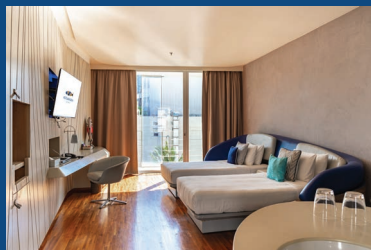

## 关于我们

在喜敦酒店，等待着您的是独特的当地体验的全新宇宙，在那里您可以逃离日常，体验一种独特而充满活力的酒店概念，让您感受到灵感的冲动。

芭堤雅精品酒店以其大胆而现代的设计吸引着人们的关注。我们欢迎客人体验位于芭堤雅的现代度假风格设施。

这家高档酒店提供芭堤雅最佳的精品住宿。拥有72间客房。

我们提供多种选择，包括豪华客房、水疗套房和巴拉奎达豪华阁楼套房。配备壮观的户外游泳池绿洲，让您亲自体验为何芭堤雅的巴拉奎达酒店提供最佳的精品住宿。

## 住宿

Deluxe King Bed	37 尺寸	38 房间
Deluxe Twin Bed	37 尺寸	22 房间
Aqua Suite	75 尺寸	8 房间
Grand Baraquda Loft Suite	85 尺寸	4 房间

## 游泳池

一个自由形态的巴拉库达 (Barracuda) 形状的游泳池，是一个迷人的水上绿洲，将现代设计与自然美学无缝融合。它以优雅的曲线和温和的角度为特色，散发出一种精致和艺术美感。

自由形态的布局使得游泳体验更加有机和轻松，因为它模仿了自然的轮廓。

凭借其优雅流畅的线条，营造出建筑环境与周围景观之间的和谐融合。

柔和的曲线邀请游泳者享受宁静而诱人的氛围，非常适合放松、娱乐，或者简单地沐浴在阳光的温暖中。游泳池的设计唤起一种宁静的感觉，提供了一个放松的避风港，水面似乎与地平线无缝融合。

## 会议室

白色休息室

Size (尺寸)	132
宴会	30
鸡尾酒	30
U形	20
教室	20
剧院	30

巴拉库达休息室

Size (尺寸)	166
宴会	50
鸡尾酒	70
U形	30
教室	50
剧院	70